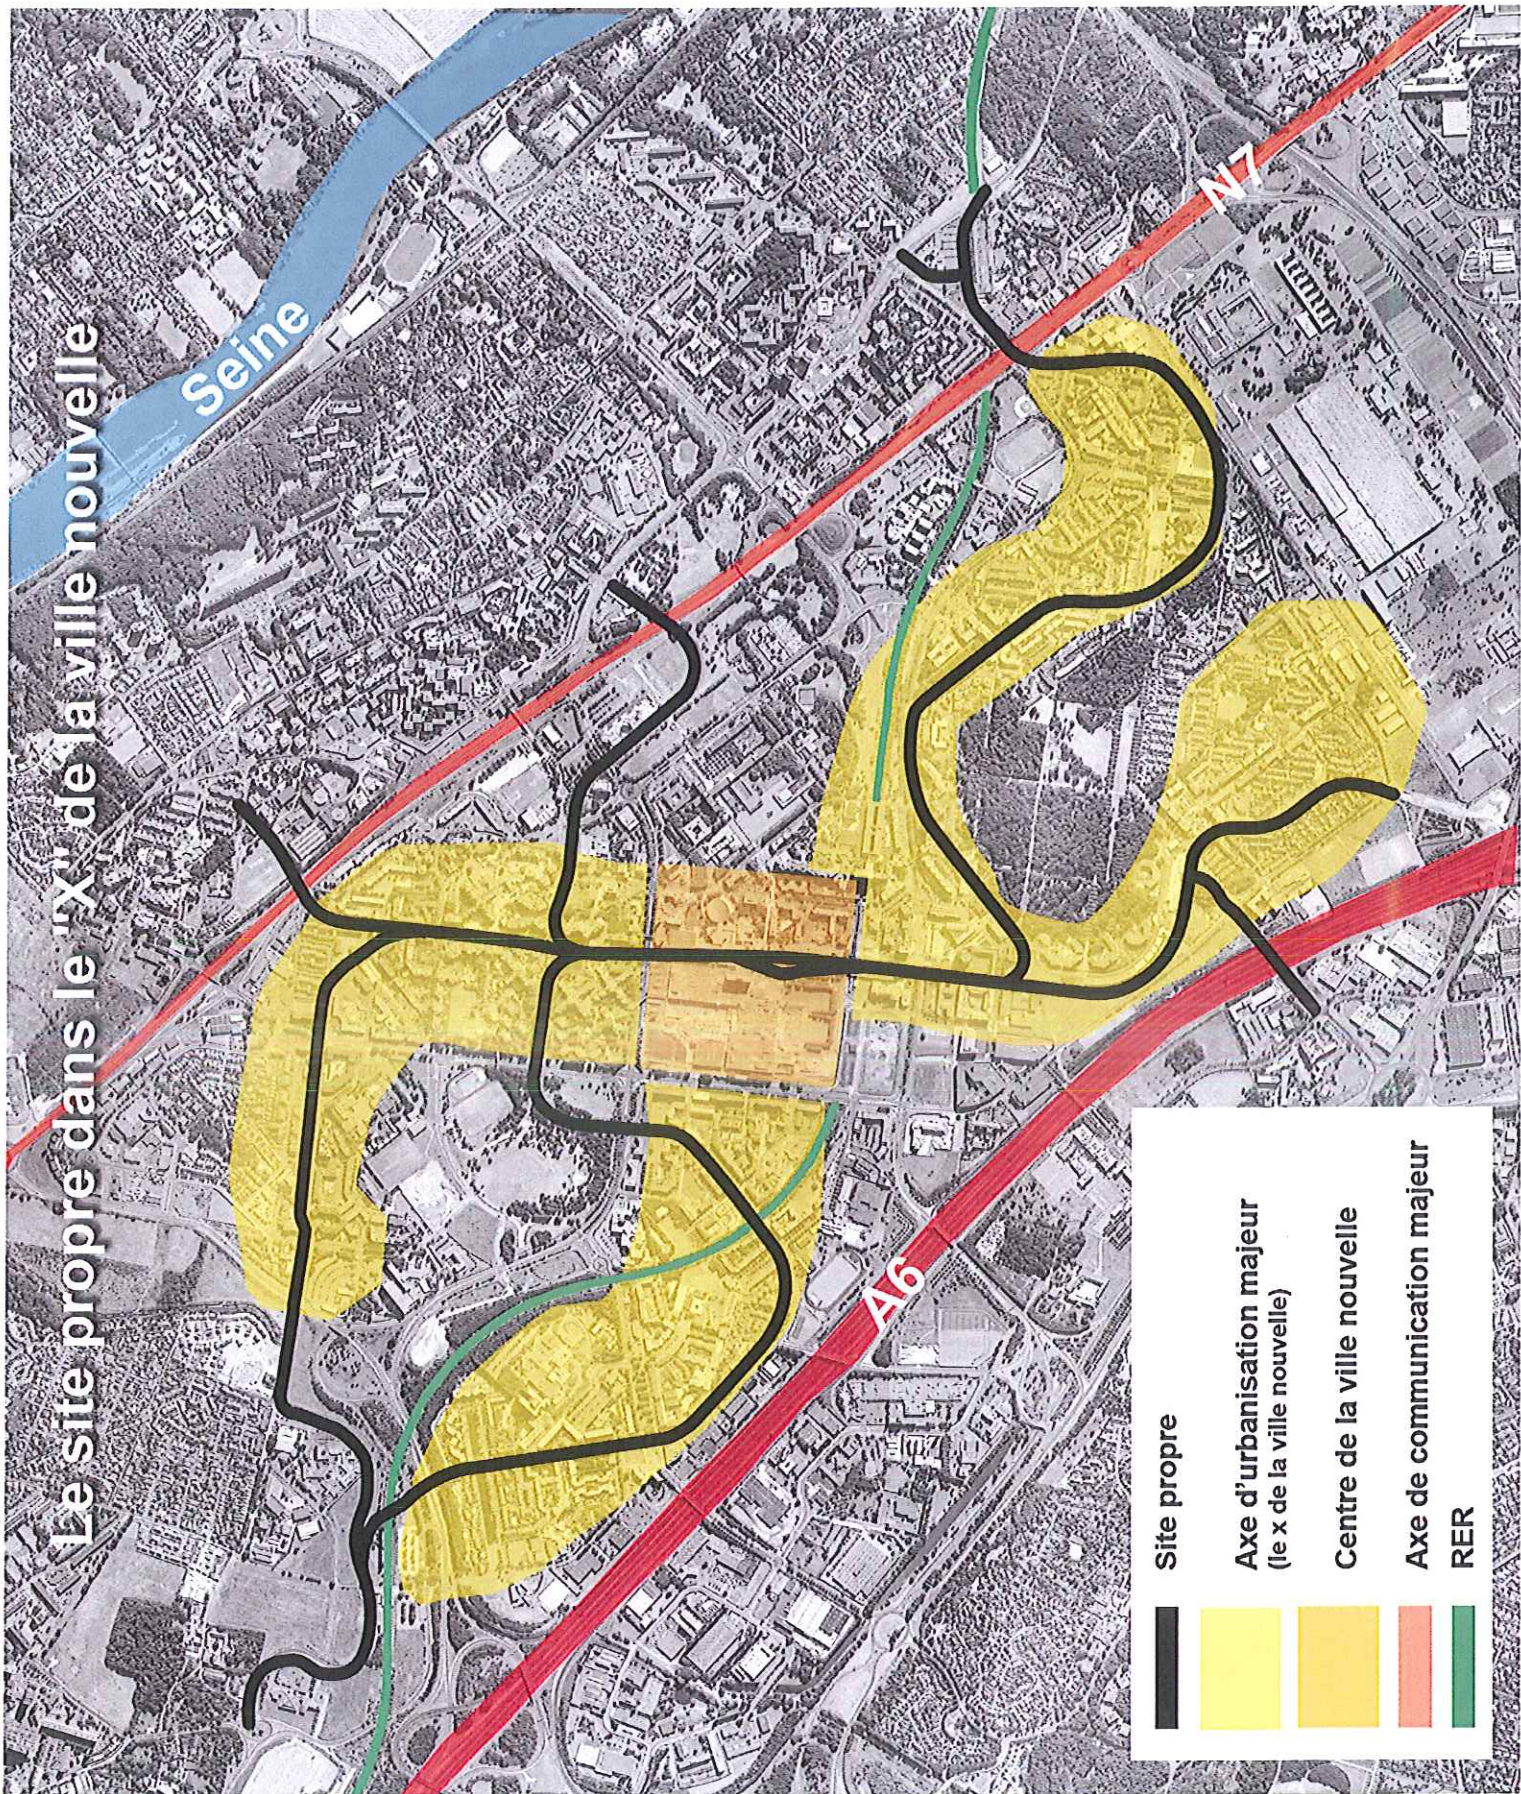

Le site propre dans le "X" de la ville nouvelle

Seine

A6

Site propre

Axe d'urbanisation majeur
(le x de la ville nouvelle)

Centre de la ville nouvelle

Axe de communication majeur

RER

Ligne	Destination	Temps d'attente (min)	
		1er bus	2ème bus
401	Les Berlioz	00	16
404	Gares de Fer RER	08	24
413	Les coccinelles	39	
453	La Tremblaie		

COURCOURONNES

La
Garenne

413 BONDUFLE
Les Coccinelles

453 BONDUFLE
Imprimerie Nationale

Tice
A partir du 30 avril 2007,
pendant toute la durée des travaux,
l'arrêt Gare RER
Évry-Courcouronnes
est déplacé à l'arrêt Agora

413 Lundi au vendredi
BONDUFLE -> BONDUFLE

413 Lundi au vendredi
BONDUFLE -> BONDUFLE

402 VIRY-CHATELON 10:24
La Treille

Correspondances RER

EVRY – Evry-Courc. RER

Paris

VIPA	Villiers le bel	10:38	voie 2
FIPE	Goussainville	10:57	voie 2
Corbeil-Essonnes			
REPI	Corbeil-Essonnes	10:28	voie 1
RIPA	Corbeil-Essonnes	10:44	voie 1