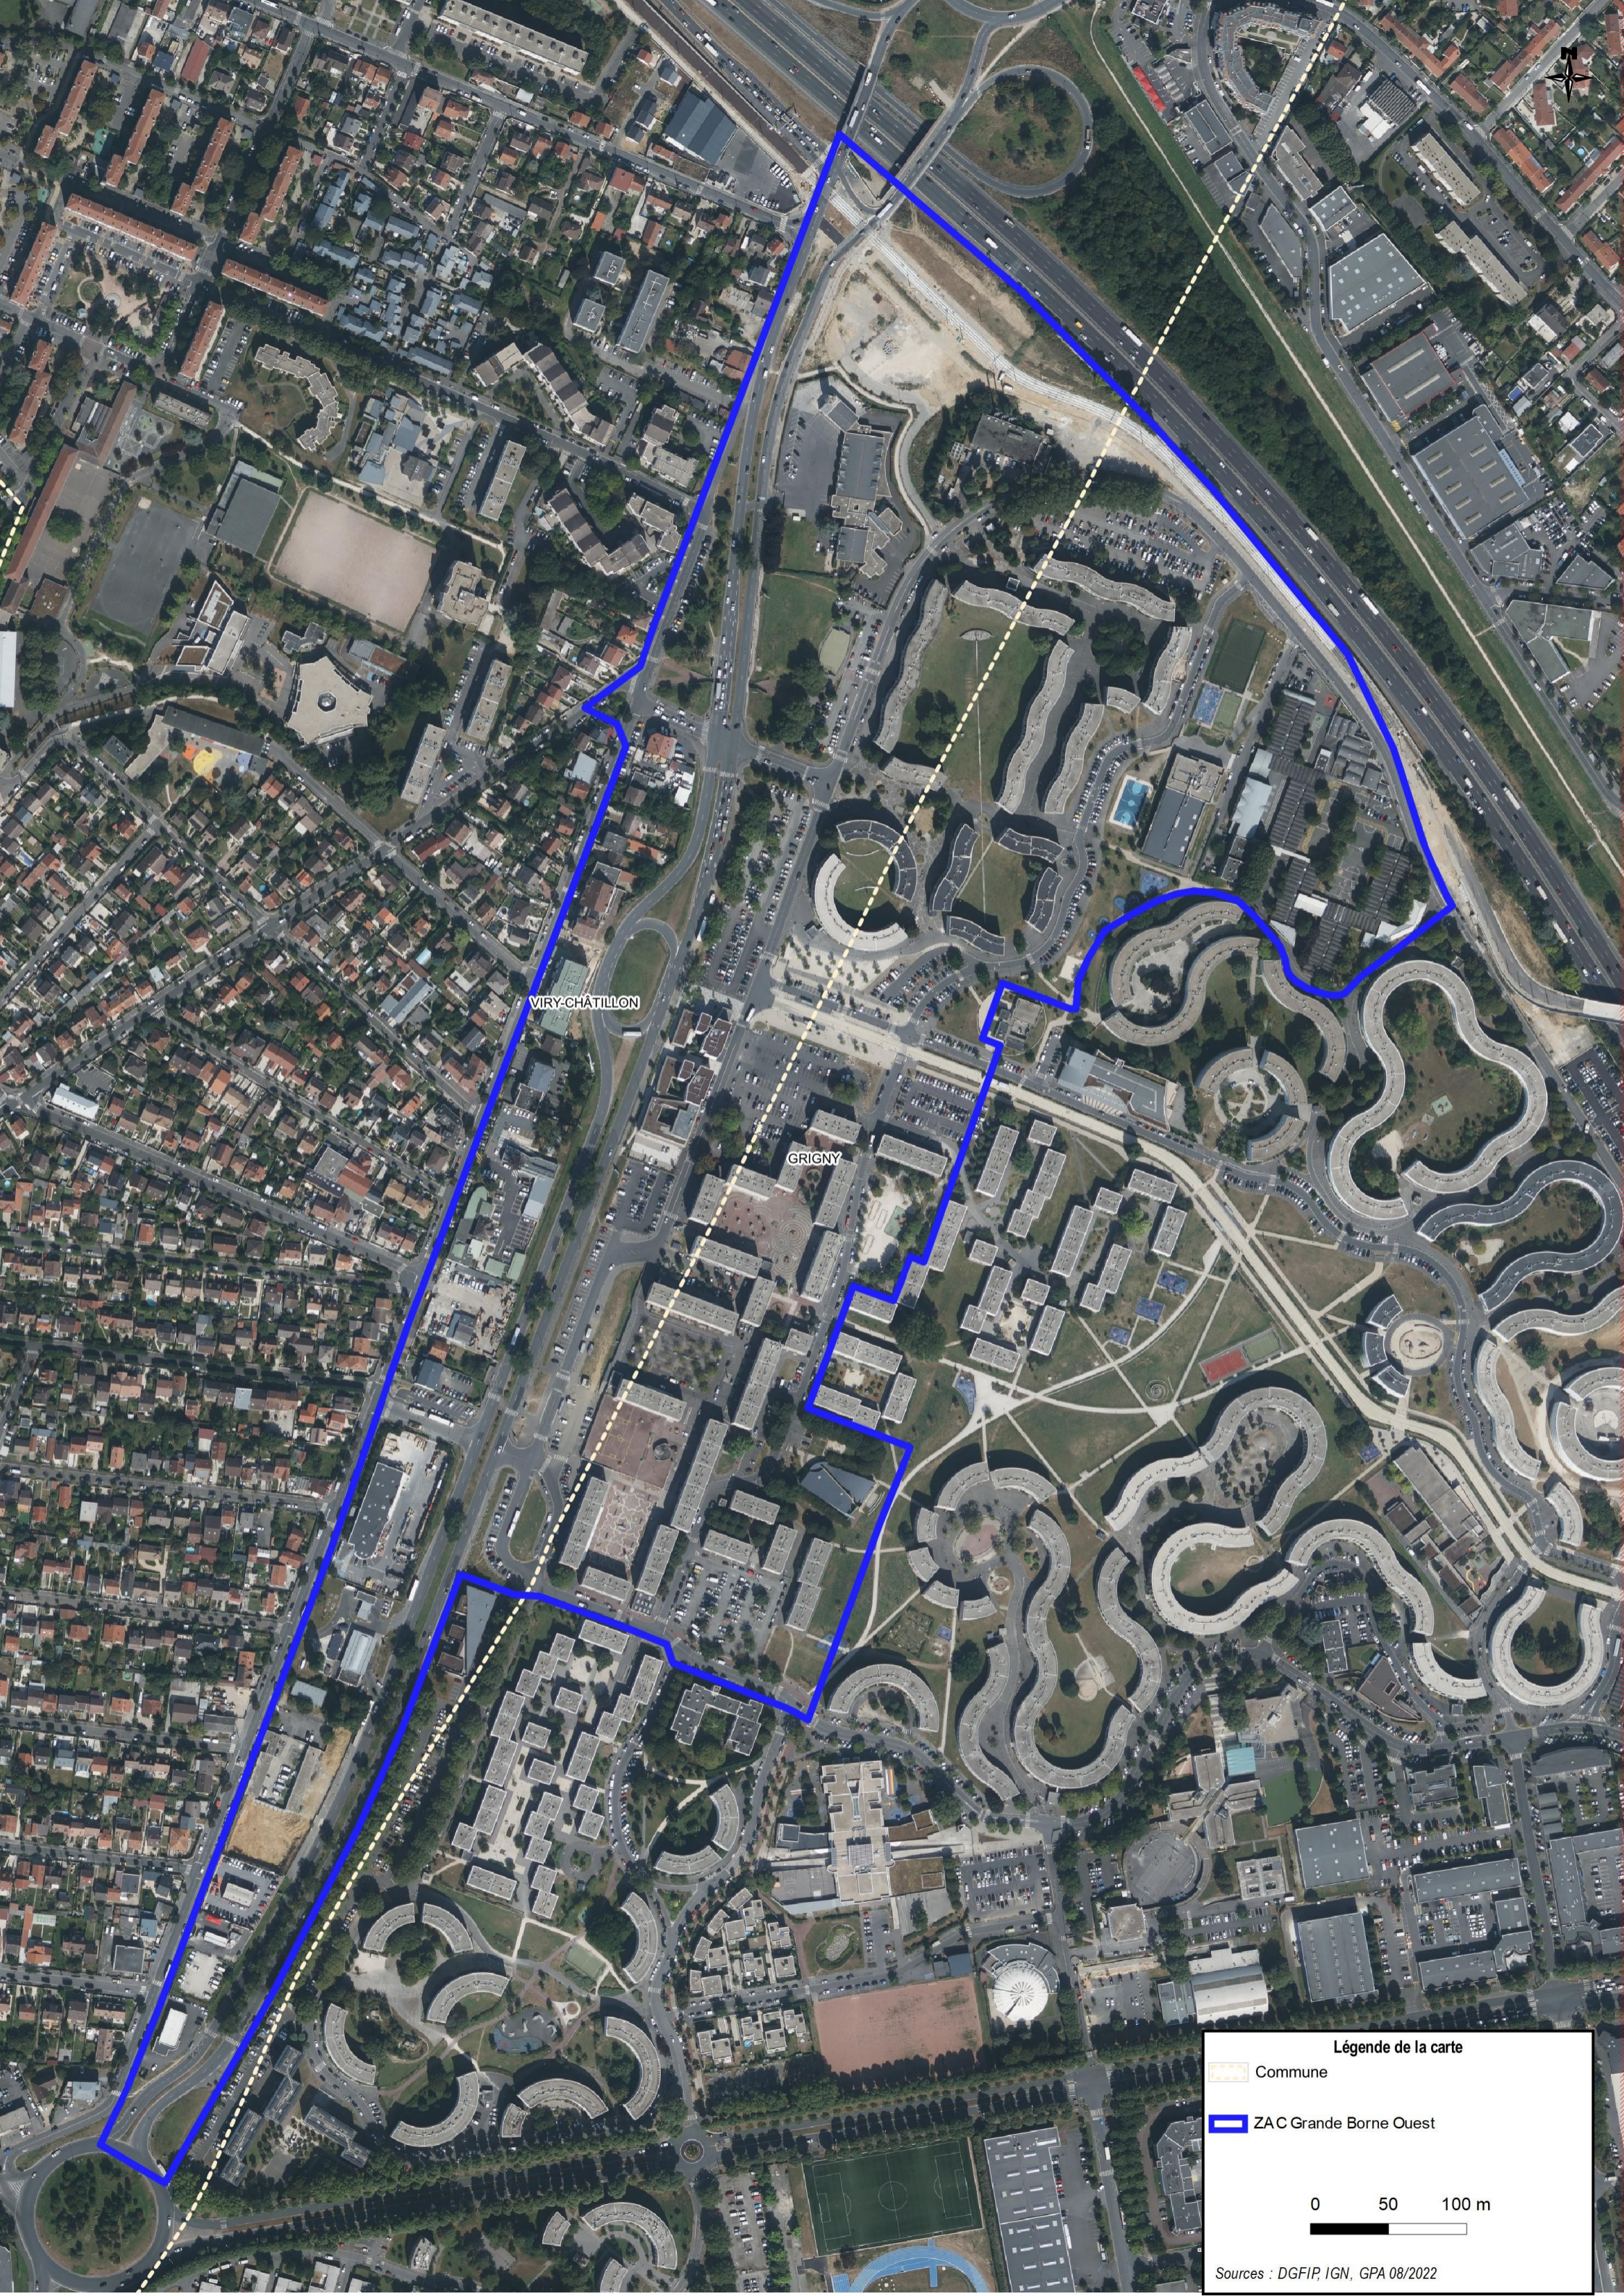

ZAC Grande Borne Ouest
Grigny – Viry-Chatillon

Dossier de création de ZAC

Périmètre de la ZAC

VIRY-CHÂTILLON

GRIGNY

Légende de la carte

-  Commune
-  ZAC Grande Borne Ouest

0 50 100 m