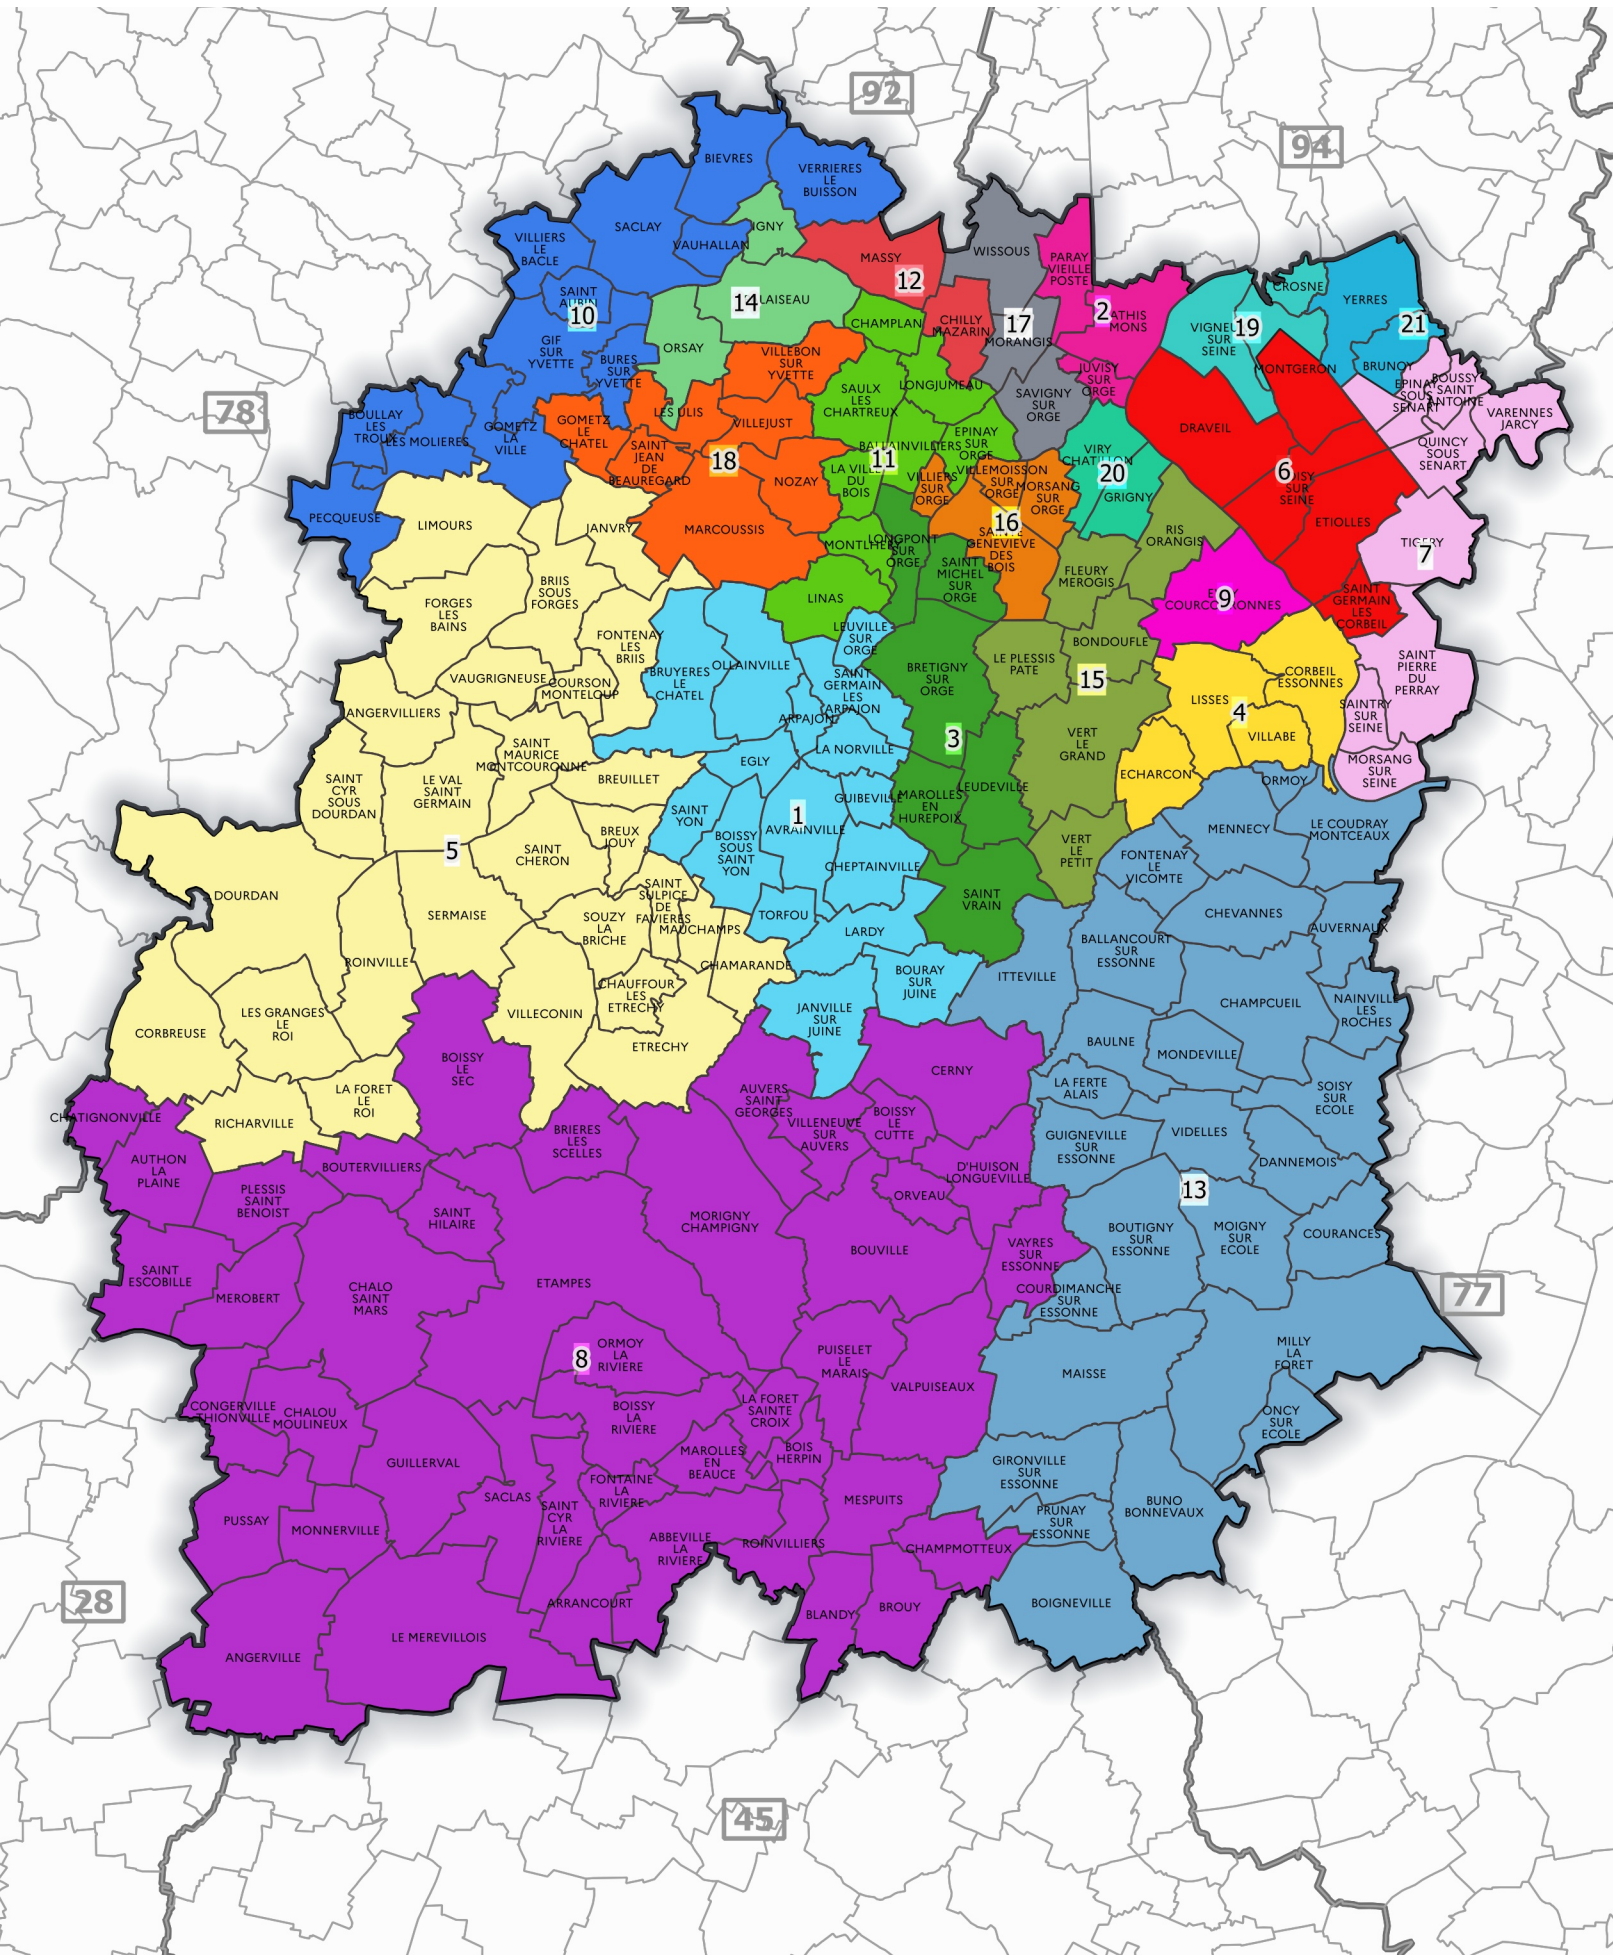

CARTE DES 21 CANTONS DU DÉPARTEMENT DE L'ESSONNE

Détail du découpage cantonal sur la commune de Montgeron

Détail du découpage cantonal sur la commune de Brunoy

▭ Limite départementale
▭ Limite communale

CANTONS

- 1 ARPAJON
- 2 ATHIS-MONS
- 3 BRETIGNY-SUR-ORGE
- 4 CORBEIL-ESSONNES
- 5 DOURDAN
- 6 DRAVEIL
- 7 EPINAY-SOUS-SENART
- 8 ETAMPES
- 9 EVRY-COURCOURONNES
- 10 GIF-SUR-YVETTE
- 11 LONGJUMEAU
- 12 MASSY
- 13 MENNECY
- 14 PALAISEAU
- 15 RIS-ORANGIS
- 16 SAINTE-GENEVIEVE-DES-BOIS
- 17 SAVIGNY-SUR-ORGE
- 18 LES ULIS
- 19 VIGNEUX-SUR-SEINE
- 20 VIRY-CHATILLON
- 21 YERRES

Réalisé le 25/6/2021
Par : DDT91/STP/BCT/SIG
Source : © IGN BD CARTO / IPR
Classement :
01_Organisation_Administrative_
Gouvernance\
Arrondissements_Circonscription_Cantons
Tous droits de reproduction réservés

0 5 10 km