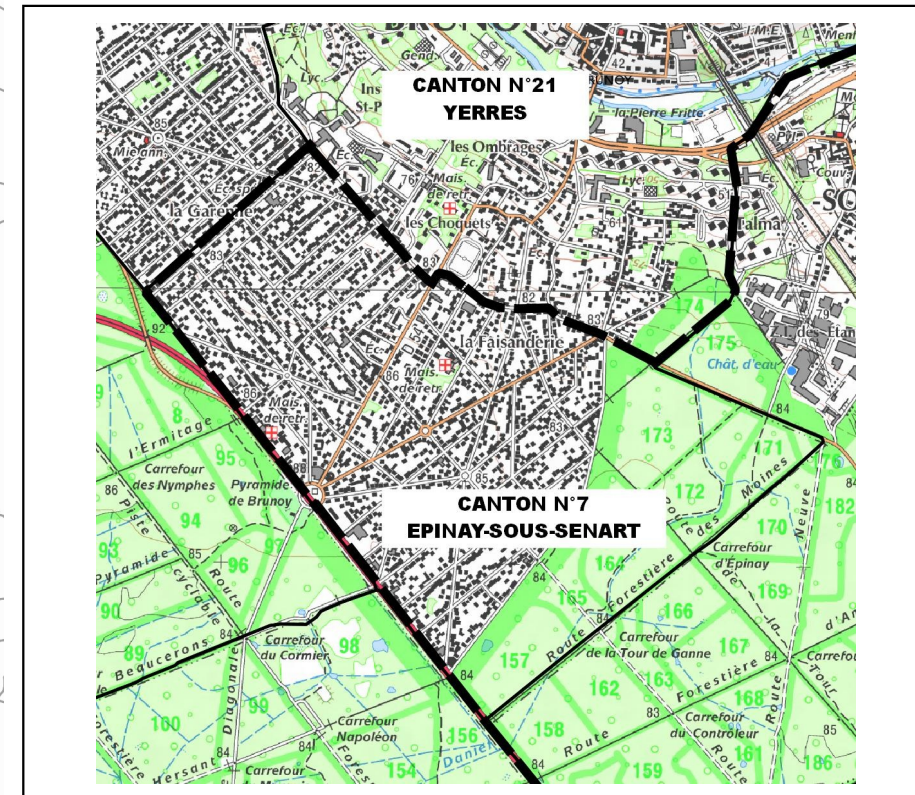

CARTE DES 21 CANTONS DU DÉPARTEMENT DE L'ESSONNE

Détail du découpage cantonal sur la commune de Montgeron

Détail du découpage cantonal sur la commune de Brunoy

▭ Limite départementale
▭ Limite communale

CANTONS

- 1 ARPAJON
- 2 ATHIS-MONS
- 3 BRETIGNY-SUR-ORGE
- 4 CORBEIL-ESSONNES
- 5 DOURDAN
- 6 DRAVEIL
- 7 EPINAY-SOUS-SENART
- 8 ETAMPES
- 9 EVRY-COURCOURONNES
- 10 GIF-SUR-YVETTE
- 11 LONGJUMEAU
- 12 MASSY
- 13 MENNECY
- 14 PALAISEAU
- 15 RIS-ORANGIS
- 16 SAINTE-GENEVIEVE-DES-BOIS
- 17 SAVIGNY-SUR-ORGE
- 18 LES ULIS
- 19 VIGNEUX-SUR-SEINE
- 20 VIRY-CHATILLON
- 21 YERRES

0 5 10 km