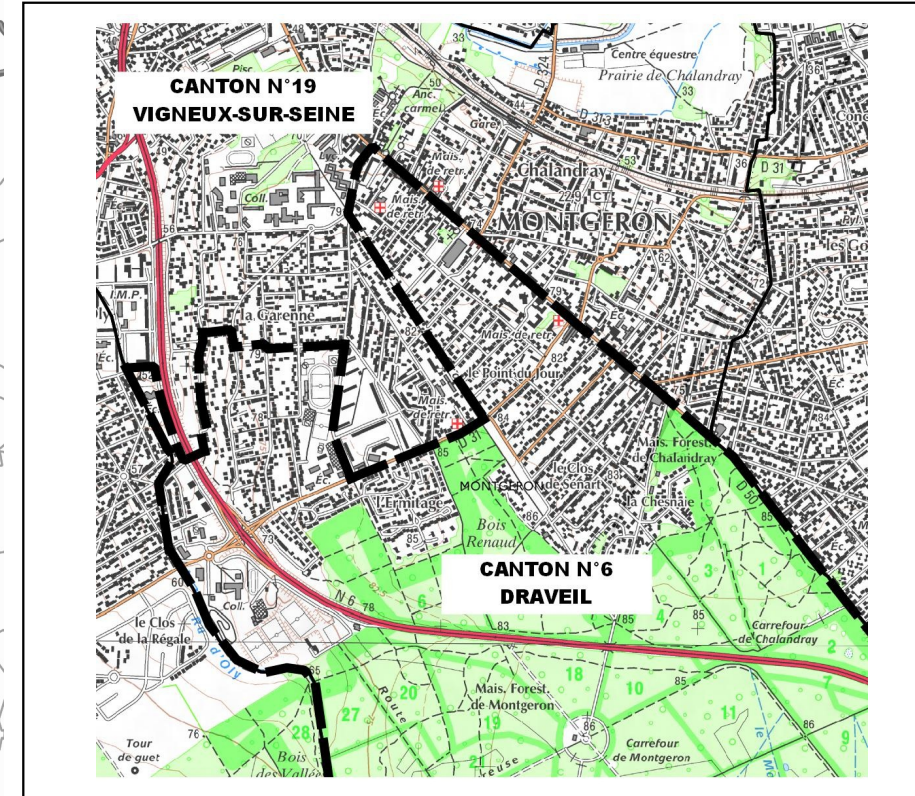

CARTE DES 21 CANTONS DU DÉPARTEMENT DE L'ESSONNE

Détail du découpage cantonal sur la commune de Montgeron

Détail du découpage cantonal sur la commune de Brunoy

▭ Limite départementale
▭ Limite communale

CANTONS

- 1 ARPAJON
- 2 ATHIS-MONS
- 3 BRETIGNY-SUR-ORGE
- 4 CORBEIL-ESSONNES
- 5 DOURDAN
- 6 DRAVEIL
- 7 EPINAY-SOUS-SENART
- 8 ETAMPES
- 9 EVRY-COURCOURONNES
- 10 GIF-SUR-YVETTE
- 11 LONGJUMEAU
- 12 MASSY
- 13 MENNECY
- 14 PALAISEAU
- 15 RIS-ORANGIS
- 16 SAINTE-GENEVIEVE-DES-BOIS
- 17 SAVIGNY-SUR-ORGE
- 18 LES ULIS
- 19 VIGNEUX-SUR-SEINE
- 20 VIRY-CHATILLON
- 21 YERRES

0 5 10 km