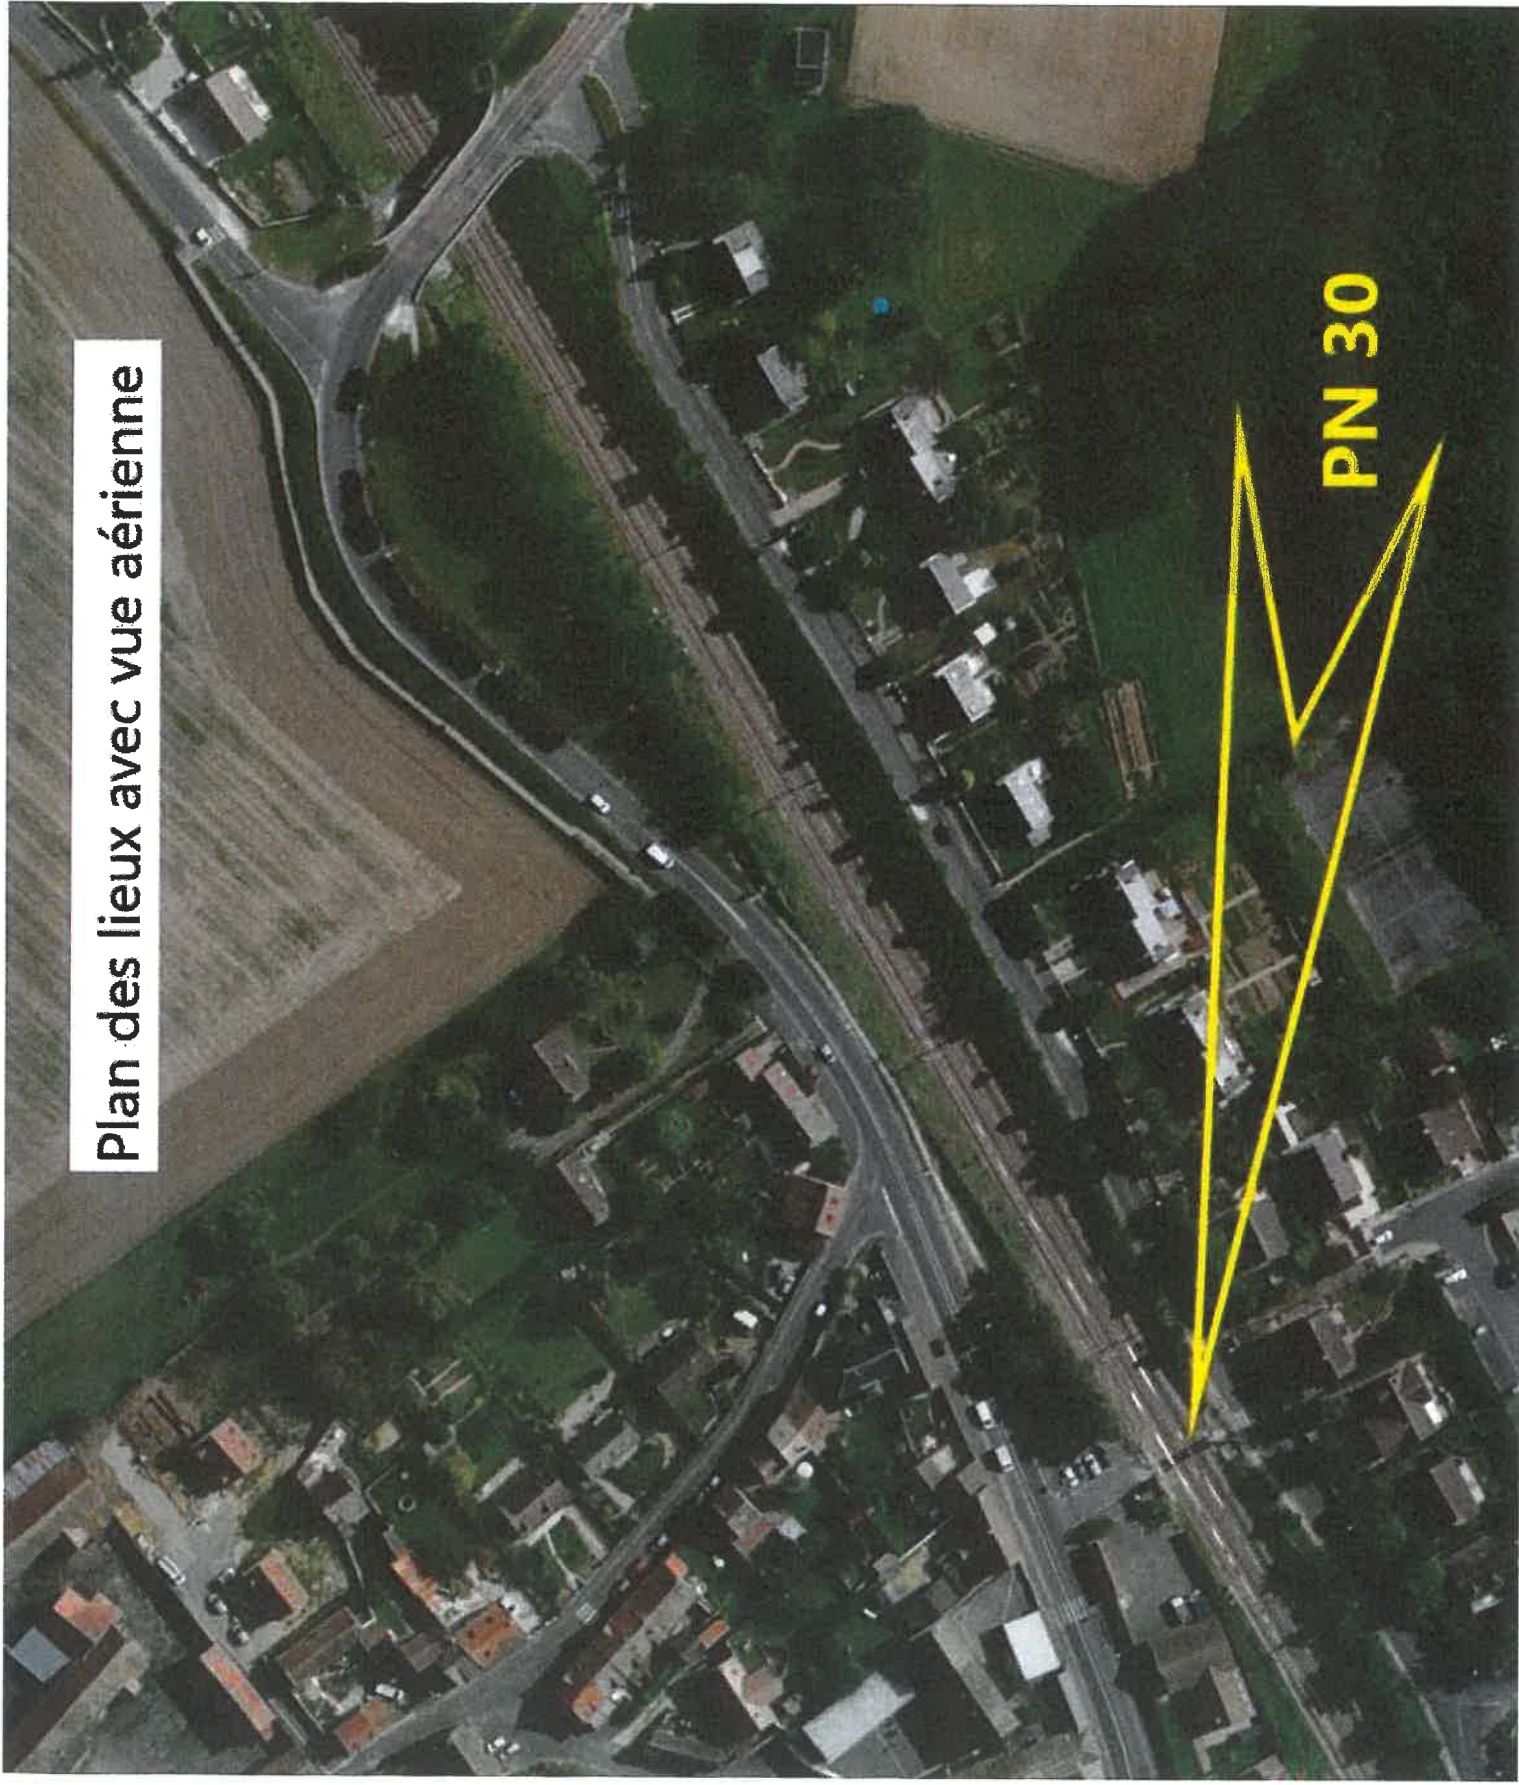

Ligne de VILLENEUVE St GEORGES
à MONTARGIS par CORBEIL-ESSONNES

Suppression du Passage à Niveau Public n° 30

ENQUETE PUBLIQUE

(B) PHOTOGRAPHIES / PLANS DE SITUATION

Baulne

Données cartographiques ©2020 Google 500 m

Baulne est une commune française située à quarante et un kilomètres au sud de Paris dans le département de l'Essonne en région Île-de-France. Ses habitants sont appelés les Baulnois.

Plan des lieux avec vue aérienne

PN 30

PASSAGE A NIVEAU N° 30 piétons

Photographie côté route de Corbeil (Voie 2)

Photographie côté allée du Mazelin (Voie 1)

Visibilité à 1.50m de la voie 2 côté Nord

Visibilité à 1.50m de la voie 2 côté Sud

Visibilité à 1.50m de la voie 1 côté Nord

Visibilité à 1.50m de la voie 1 côté Sud

Plan du cheminement piétons

Ouvrage
SNCF

Passage à
niveau