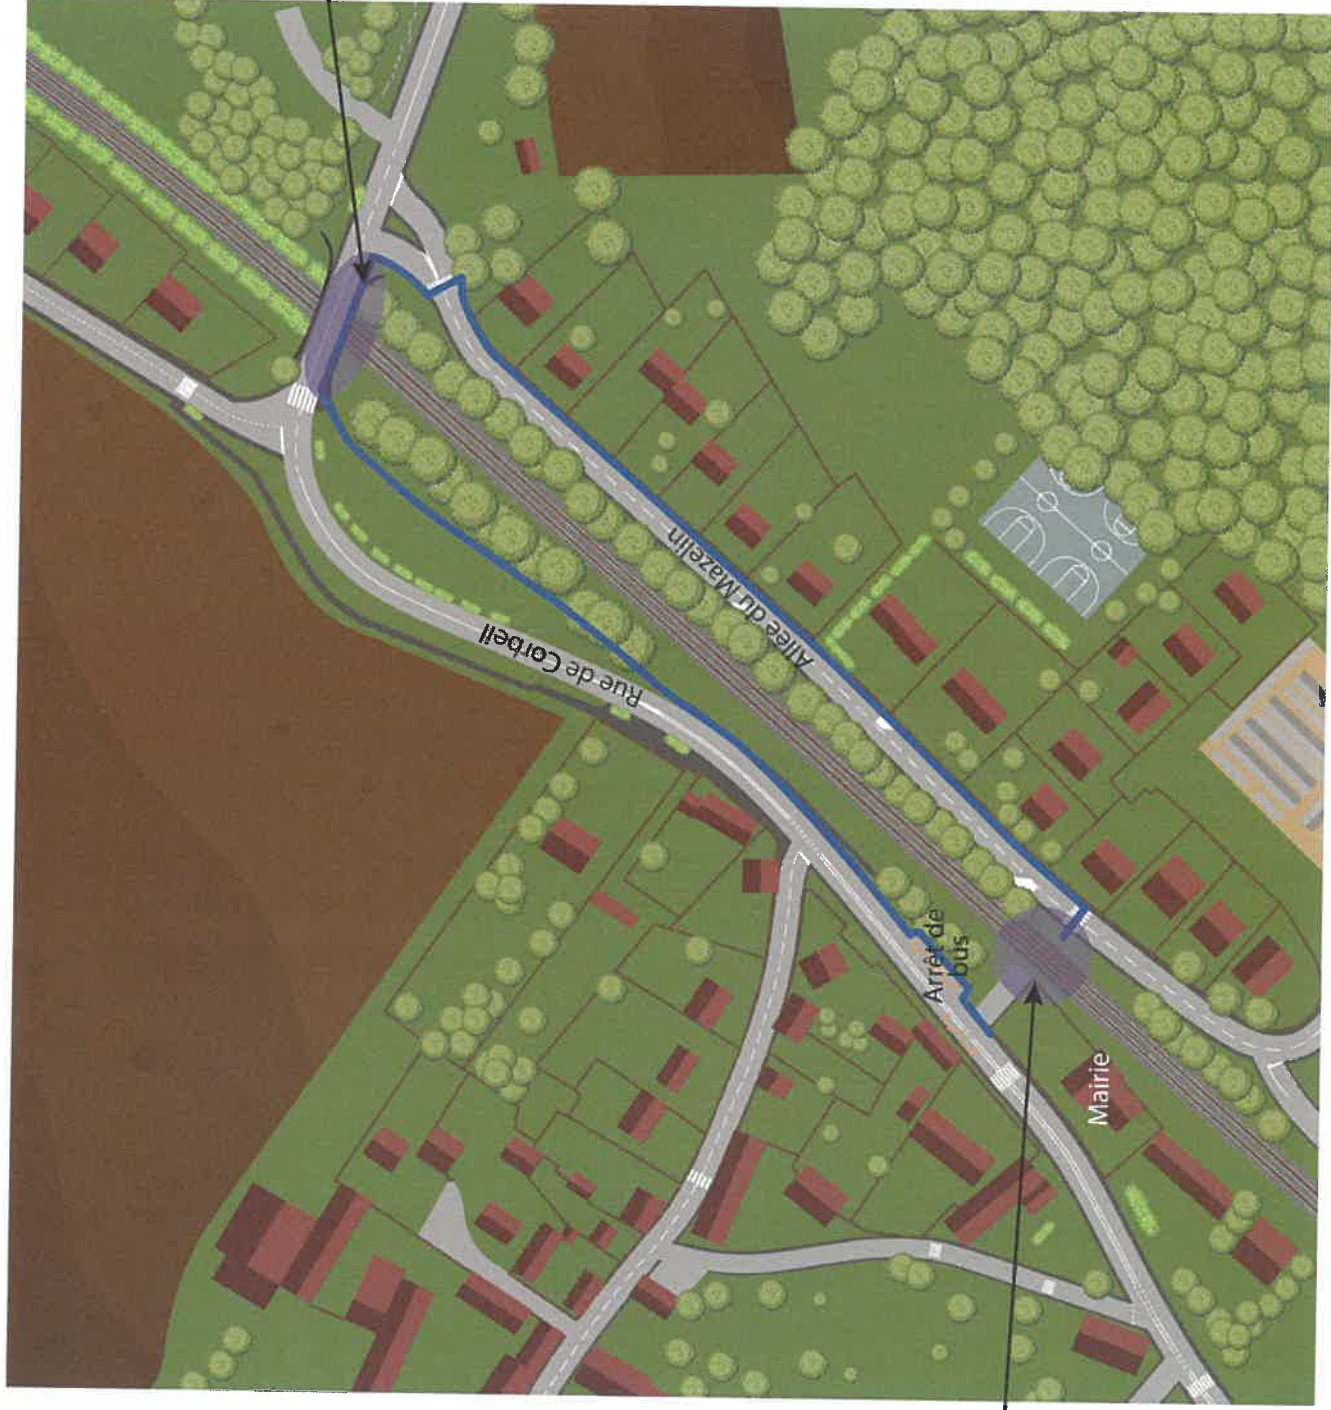

Ligne de VILLENEUVE St GEORGES
à MONTARGIS par CORBEIL-ESSONNES

Suppression du Passage à Niveau Public n° 30

ENQUETE PUBLIQUE

(B) PHOTOGRAPHIES / PLANS DE SITUATION

Baulne

Données cartographiques ©2020 Google 500 m

Baulne est une commune française située à quarante et un kilomètres au sud de Paris dans le département de l'Essonne en région Île-de-France. Ses habitants sont appelés les Baulnois.

Plan des lieux avec vue aérienne

PN 30

PASSAGE A NIVEAU N° 30 piétons

Photographie côté route de Corbeil (Voie 2)

Photographie côté allée du Mazelin (Voie 1)

Visibilité à 1.50m de la voie 2 côté Nord

Visibilité à 1.50m de la voie 2 côté Sud

Visibilité à 1.50m de la voie 1 côté Nord

Visibilité à 1.50m de la voie 1 côté Sud

Plan du cheminement piétons

Ouvrage
SNCF

Passage à
niveau