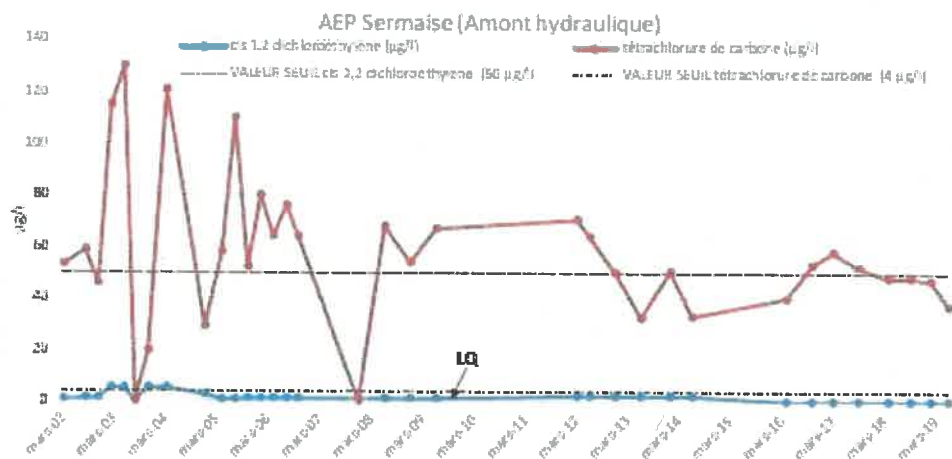

Résultats du suivi pour le captage AEP à SERNAISE

(Source : ADENE)

AEP Sermaise (Amont hydraulique)