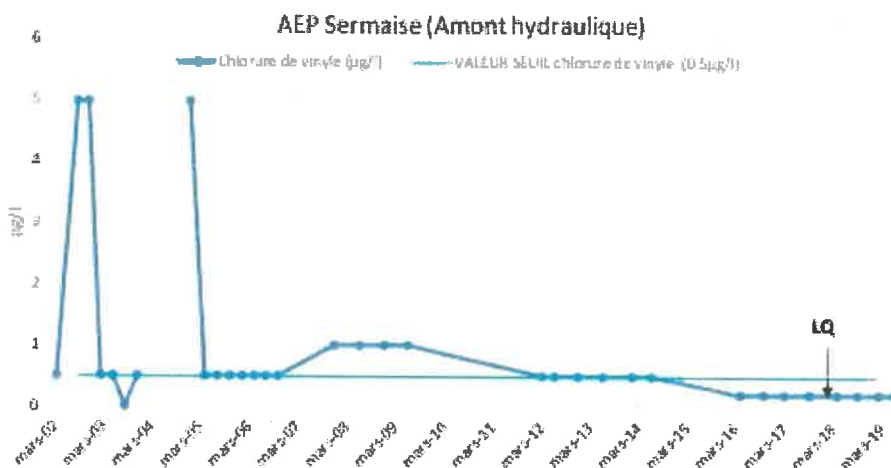

Résultats du suivi pour le captage AEP à SERNAISE

(Source : ADENE)

AEP Sermaise (Amont hydraulique)