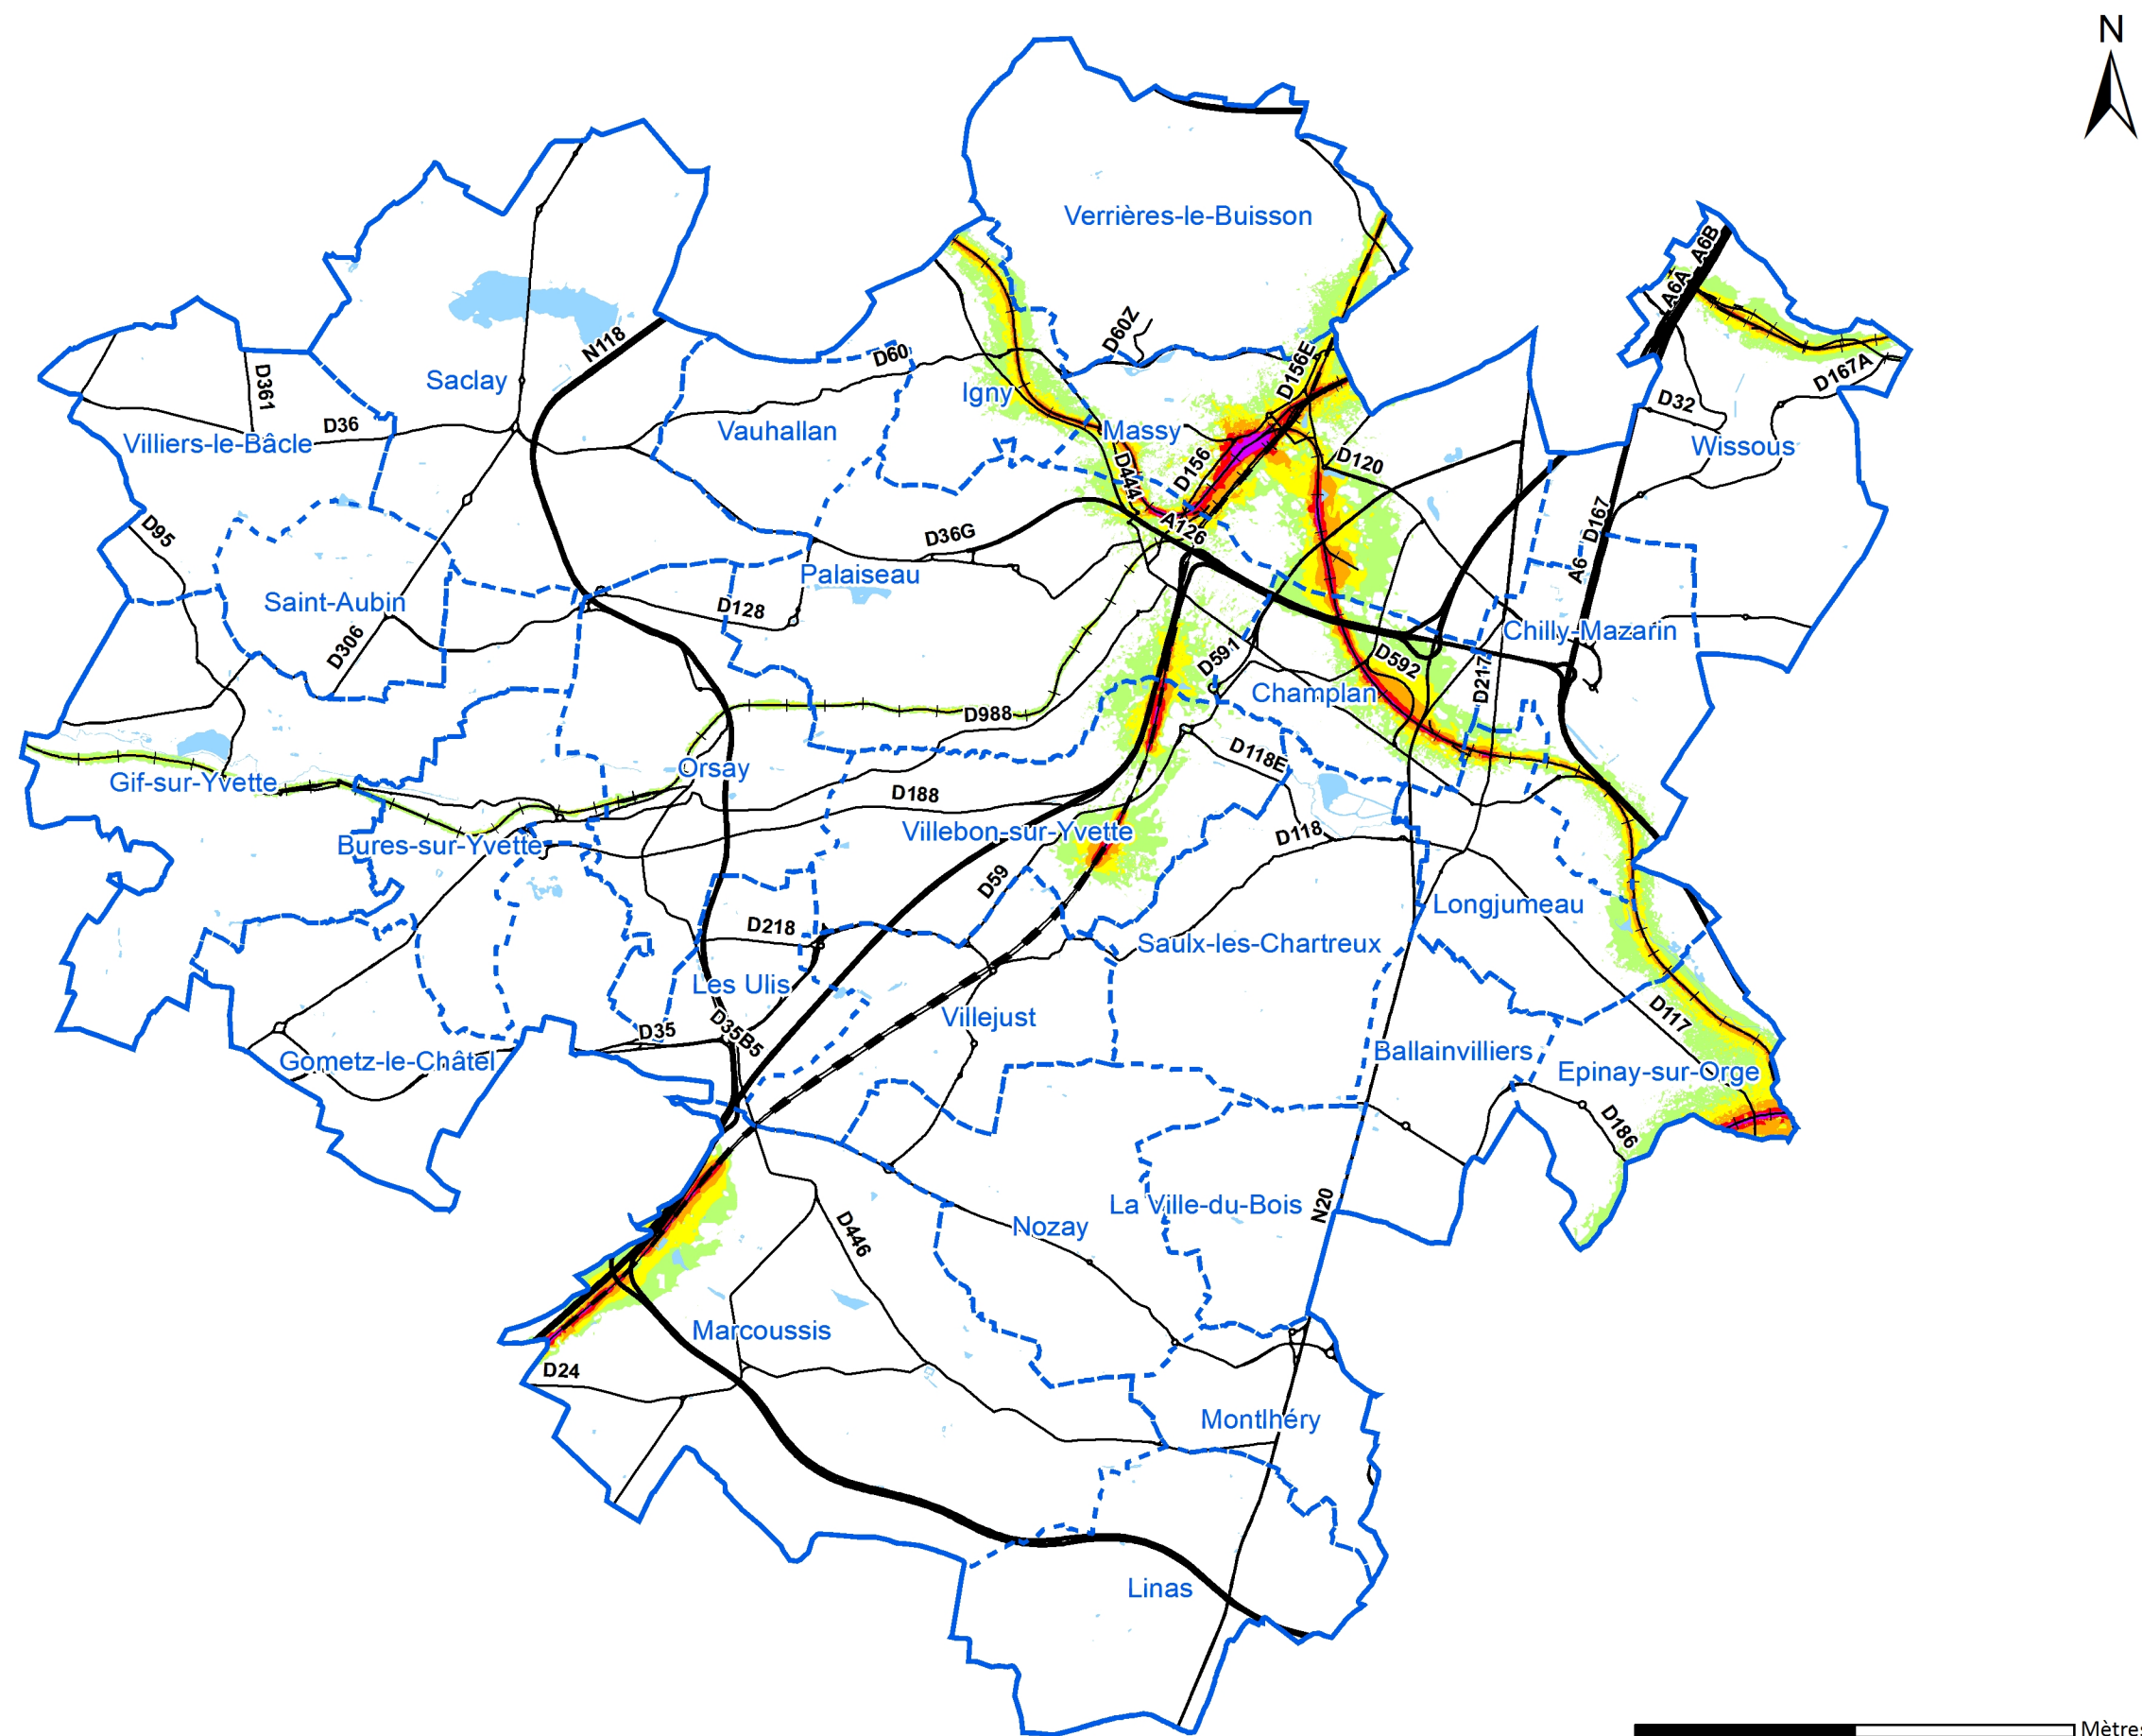

Bruit ferré

Indicateur Ln (Nuit)

Communauté Paris-Saclay

Niveaux sonores, en dB(A)

- Limite communale
- Autoroutes et nationales
- Départementales
- Voies ferrées conventionnelles
- LGV (lignes à grande vitesse)
- Cours d'eau
- Surface en eau

Cerema DTerIdF : modélisation des axes ferroviaires franciliens de SNCF Réseau
RATP : modélisation du réseau RATP
Bruitparif : compilation des cartes