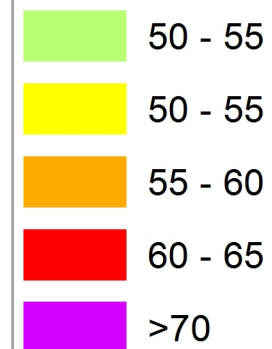

Bruit ferré

Indicateur Ln (Nuit)

Communauté Paris-Saclay

Niveaux sonores, en dB(A)

- Limite communale
- Autoroutes et nationales
- Départementales
- Voies ferrées conventionnelles
- LGV (lignes à grande vitesse)
- Cours d'eau
- Surface en eau