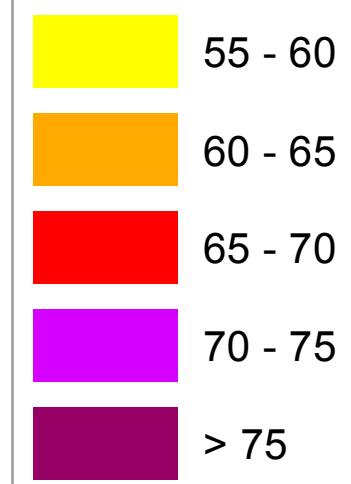

Bruit aérien - Aéroport Paris-Orly

Indicateur Lden (Jour/Soir/Nuit)

Communauté Paris-Saclay

Niveaux sonores, en dB(A)

- Limite communale
- Autoroutes et nationales
- Départementales
- Voies ferrées
- Cours d'eau
- Surface en eau