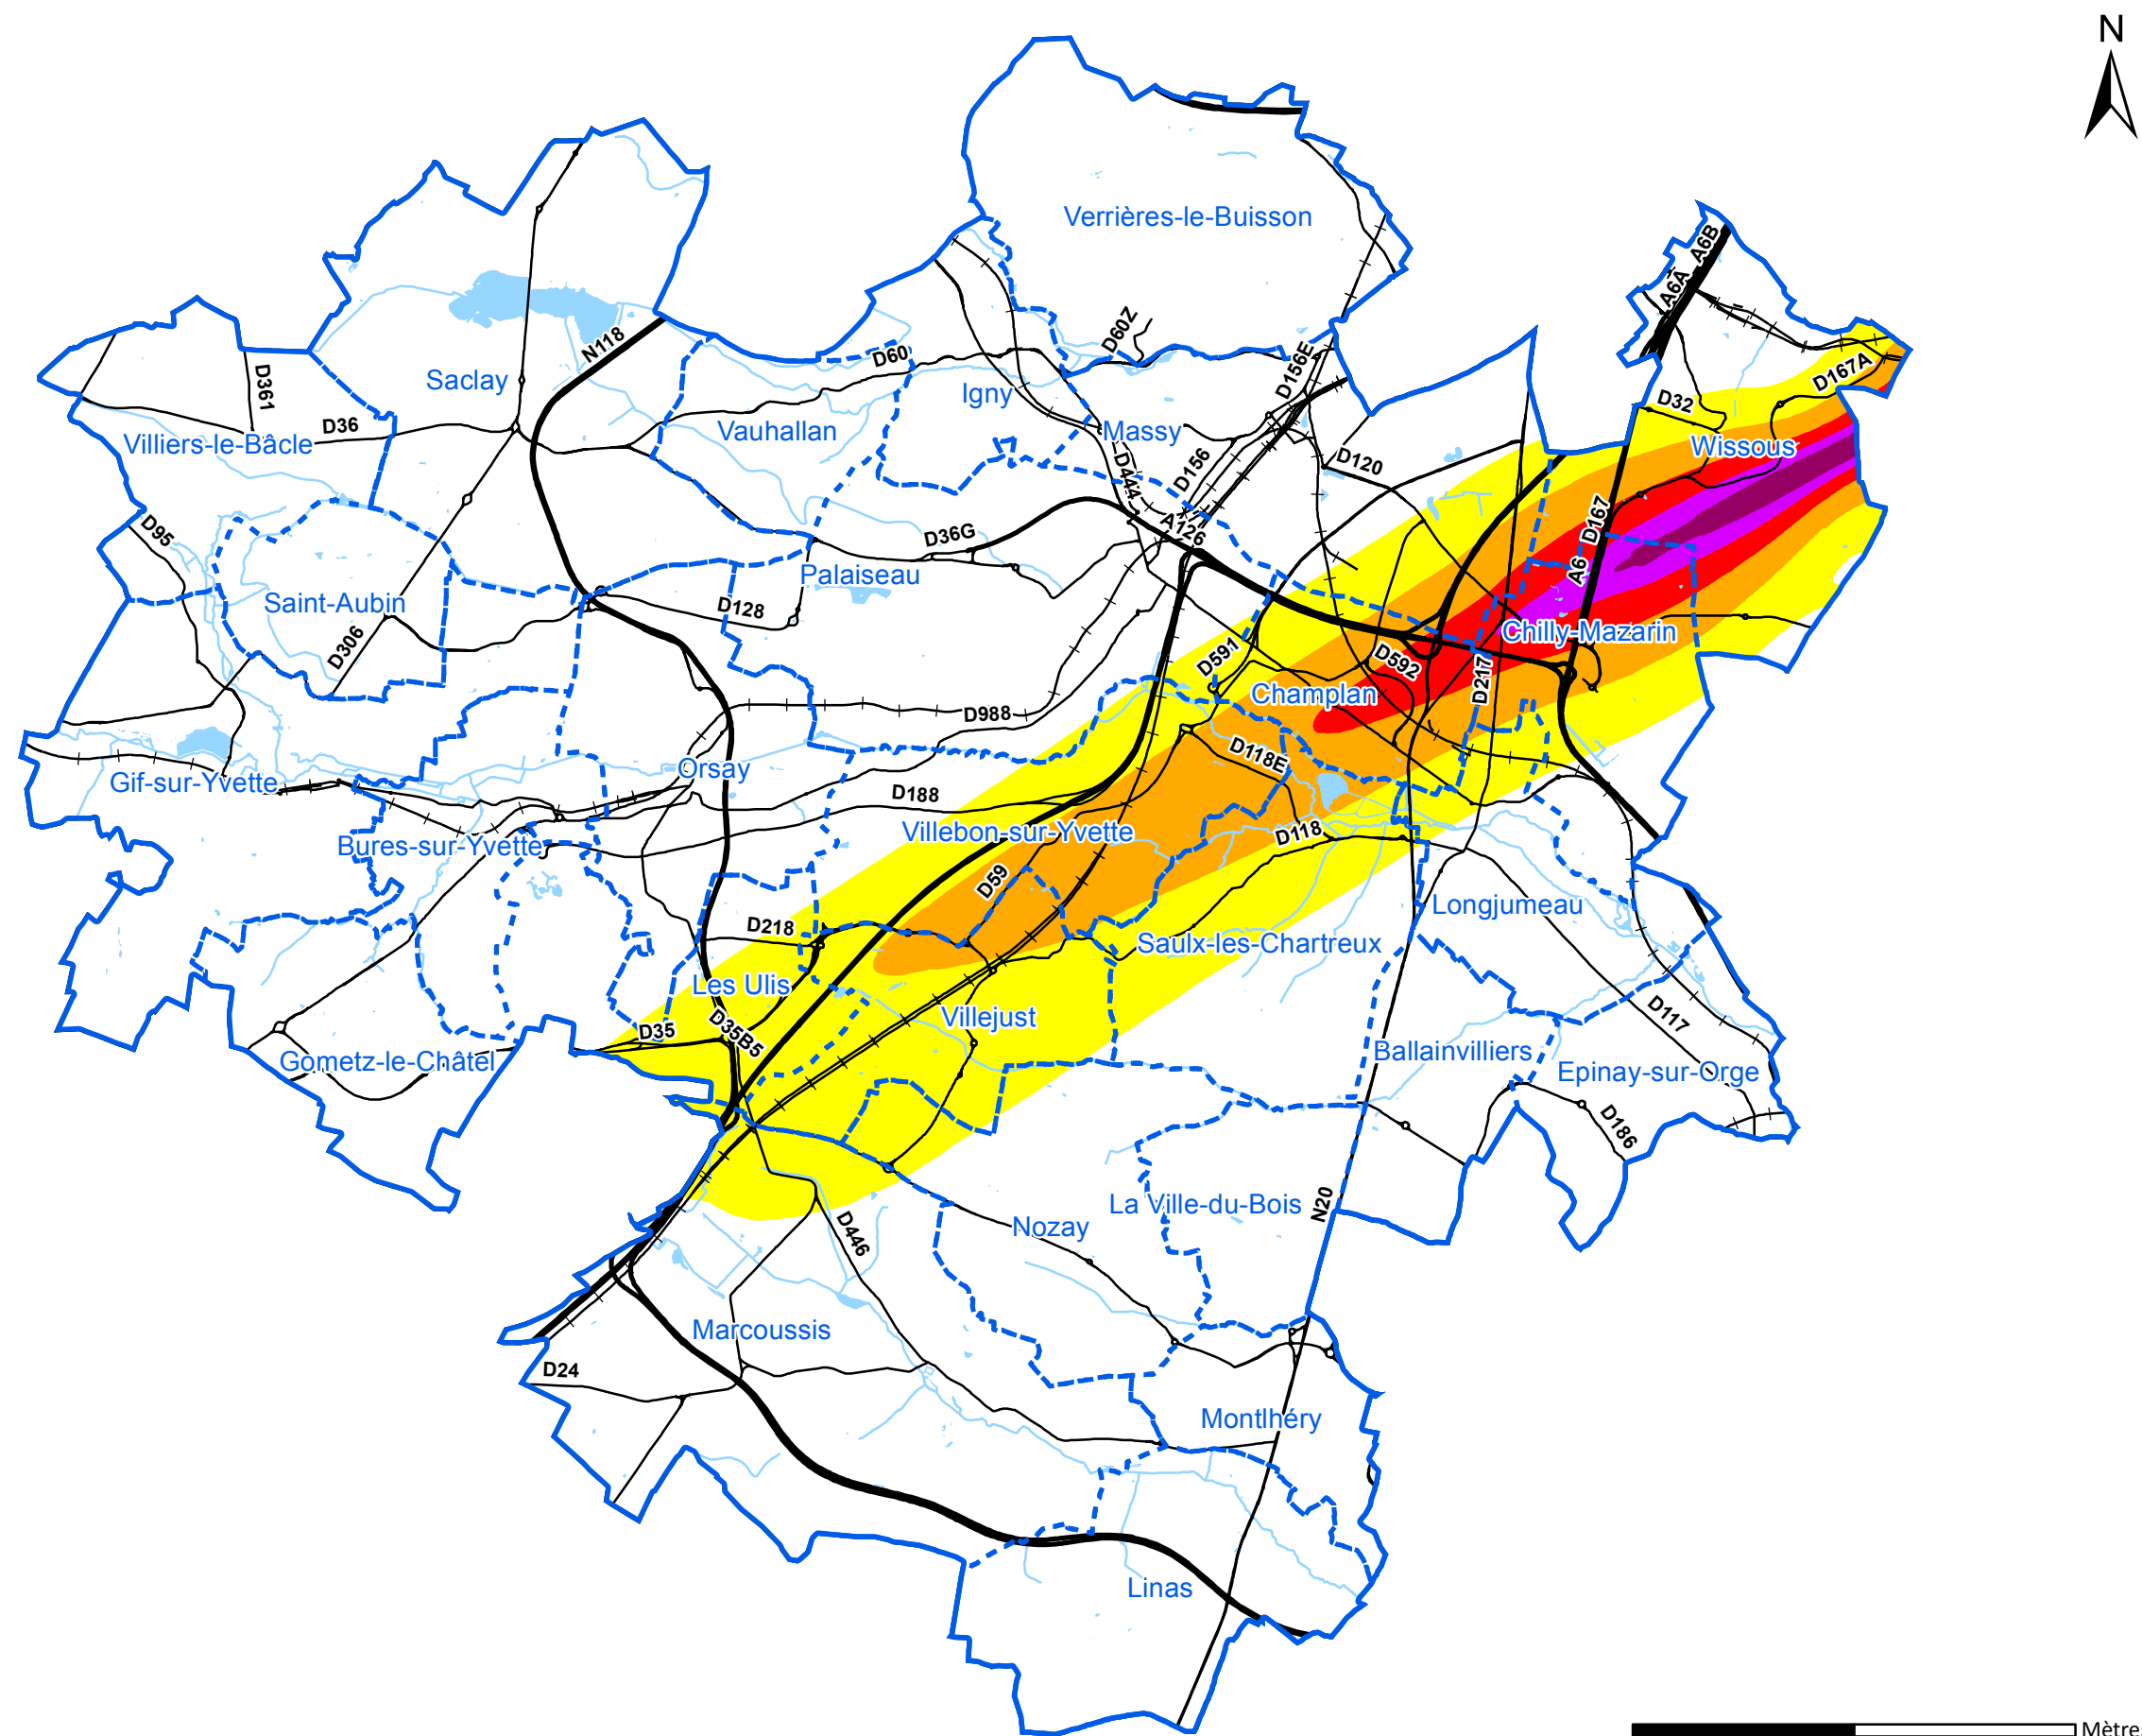

Bruit aérien - Aéroport Paris-Orly

Indicateur Lden (Jour/Soir/Nuit)

Communauté Paris-Saclay

Niveaux sonores, en dB(A)

- Limite communale
- Autoroutes et nationales
- Départementales
- Voies ferrées
- Cours d'eau
- Surface en eau