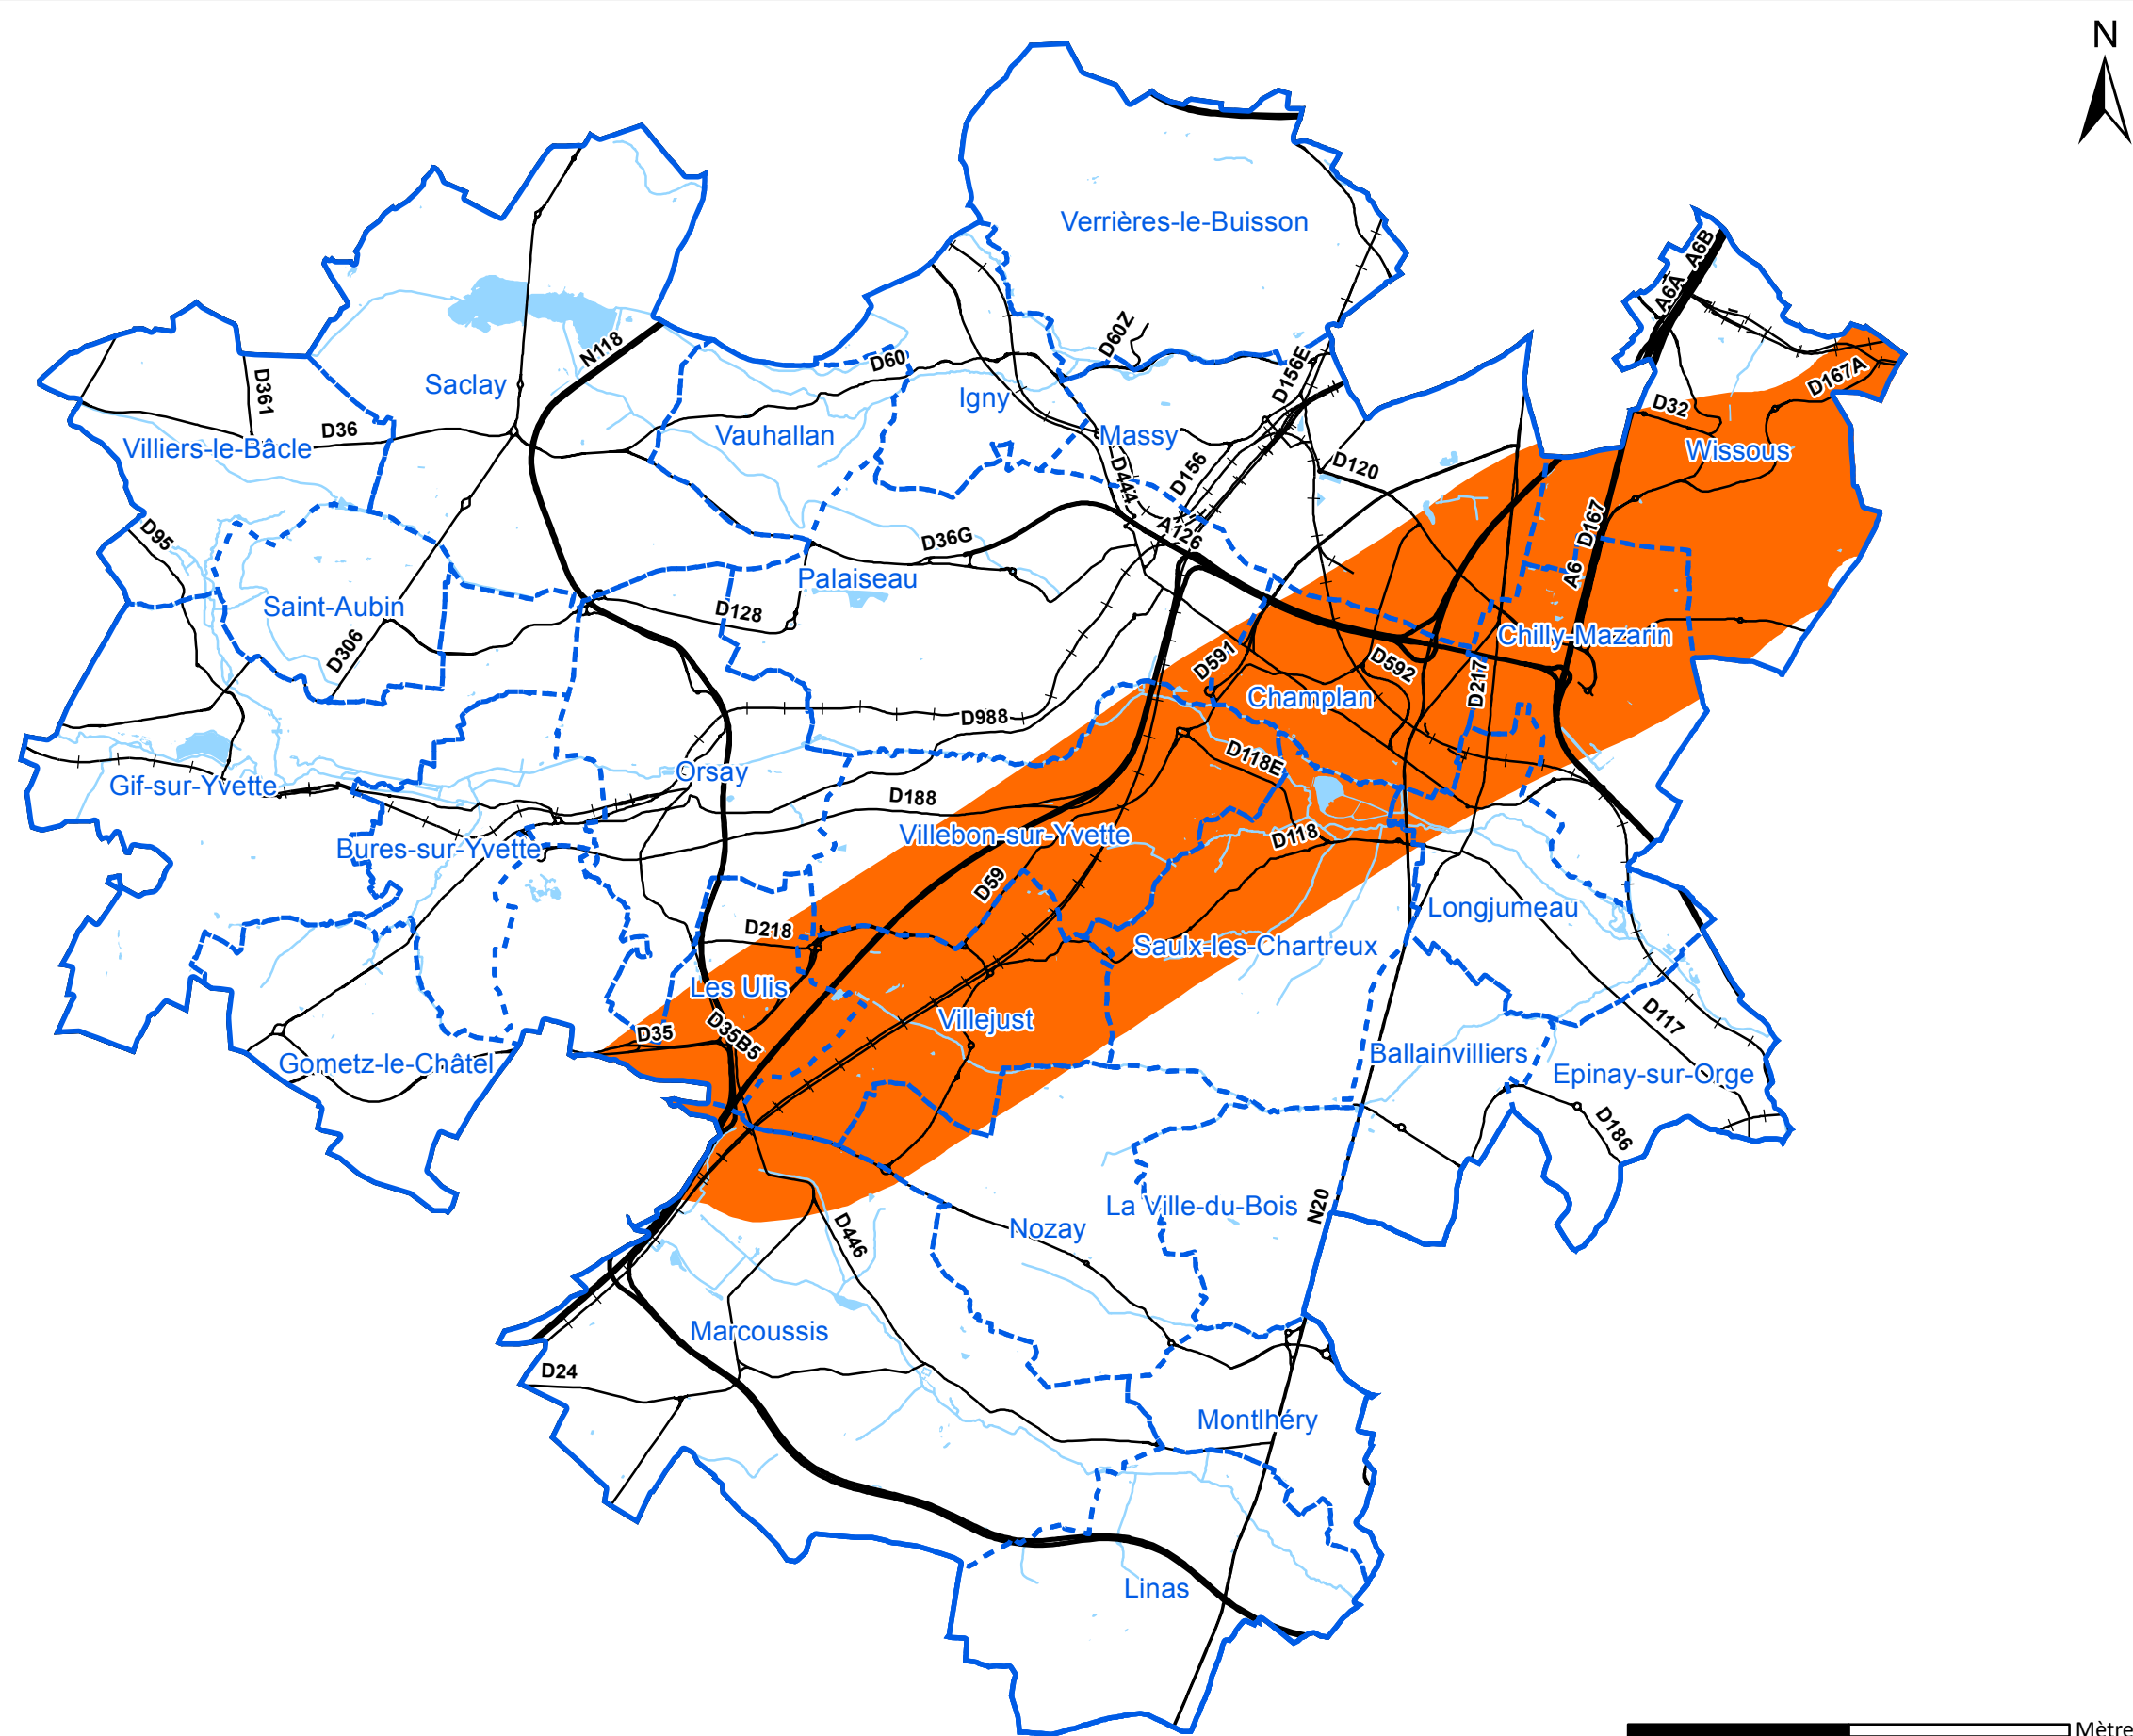

Bruit aérien - Aéroport Paris-Orly

Zones de dépassement de la valeur limite

Indicateur L_{den} (Jour/Soir/Nuit)

Communauté Paris-Saclay

Niveau sonore, en dB(A)

> 55 dB(A)

Limite communale

Autoroutes et nationales

Départementales

Voies ferrées

Cours d'eau

Surface en eau

Ile de France

DGAC : modélisation
Bruitparif : compilation des cartes

0 2 220 4 440 Mètres