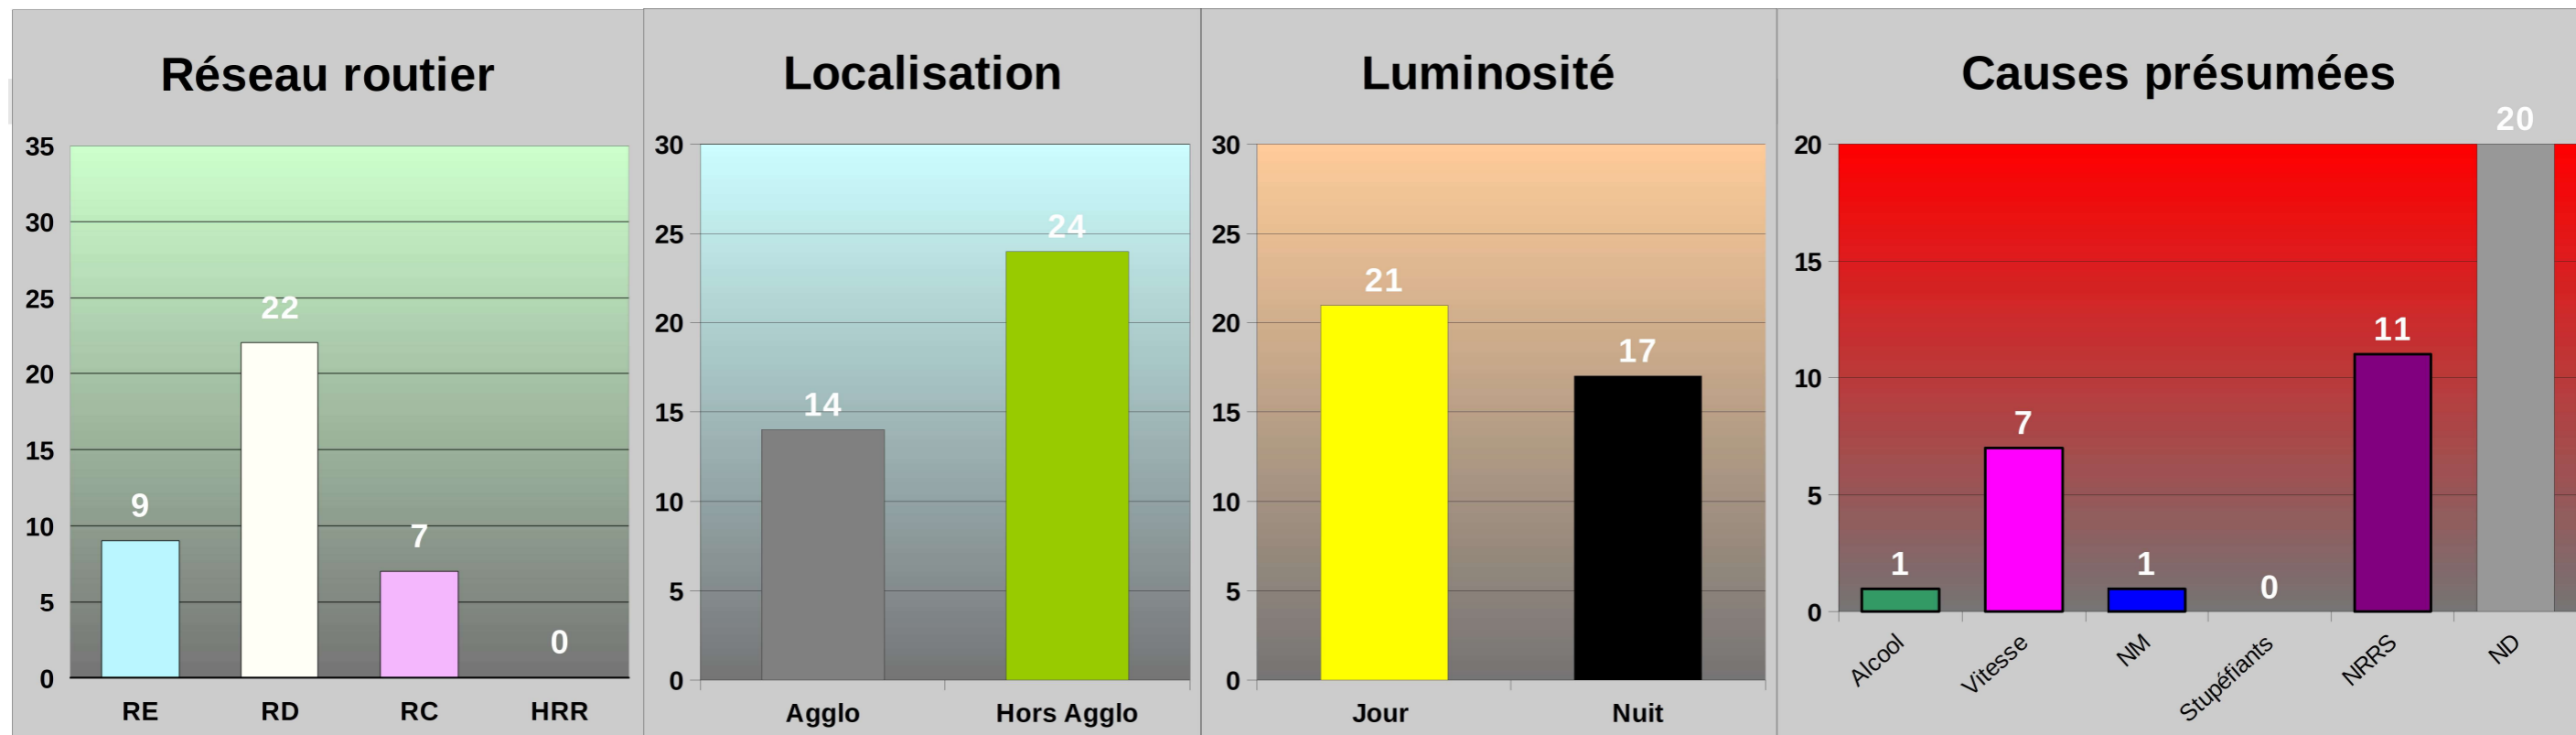

Accidents mortels en Essonne 2021

RE: Réseau État
 RD: Réseau Départemental
 RC: Réseau Communal
 HRR : Hors Réseau Routier

NM Non Maîtrise
 NRRS Non Respect des Règles de Sécurité
 ND Non Déterminé

38 accidents

41 tués