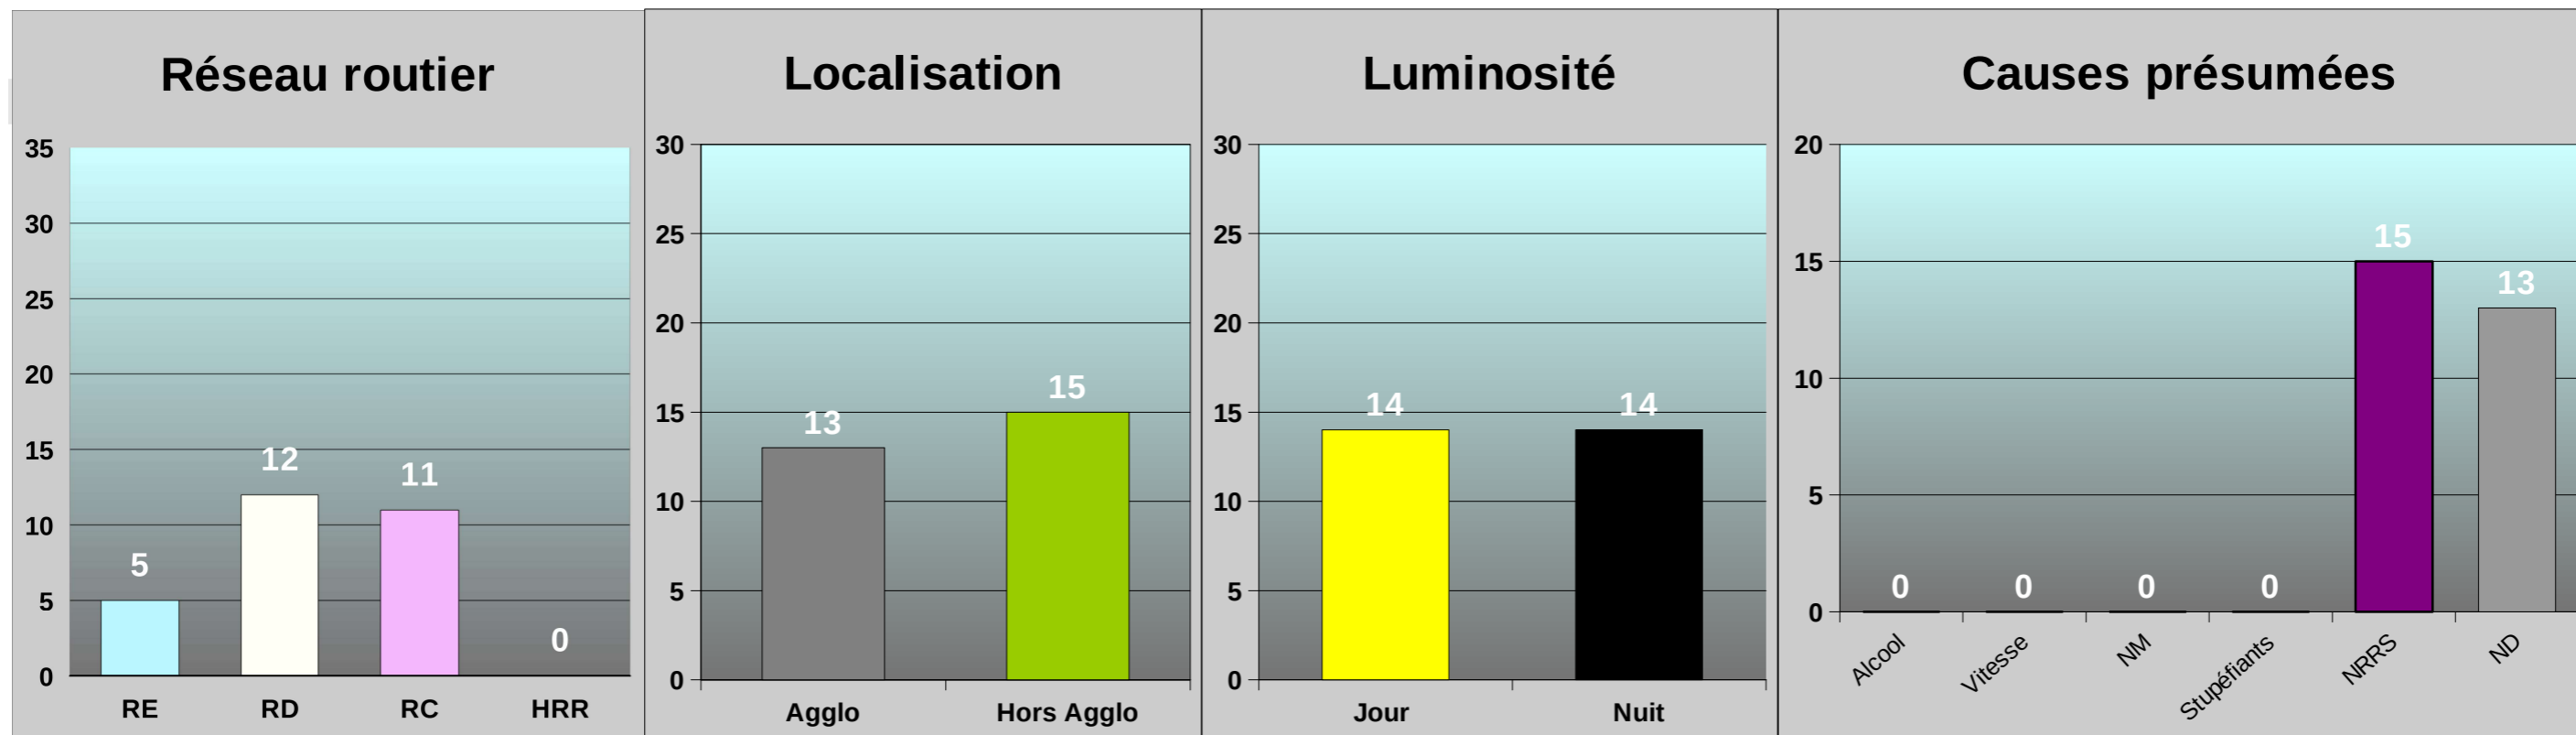

Accidents mortels en Essonne 2023

RE: Réseau État
 RD: Réseau Départemental
 RC: Réseau Communal
 HRR : Hors Réseau Routier

NM Non Maîtrise
 NRRS Non Respect des Règles de Sécurité
 ND Non Déterminé

28 accidents

31 tués