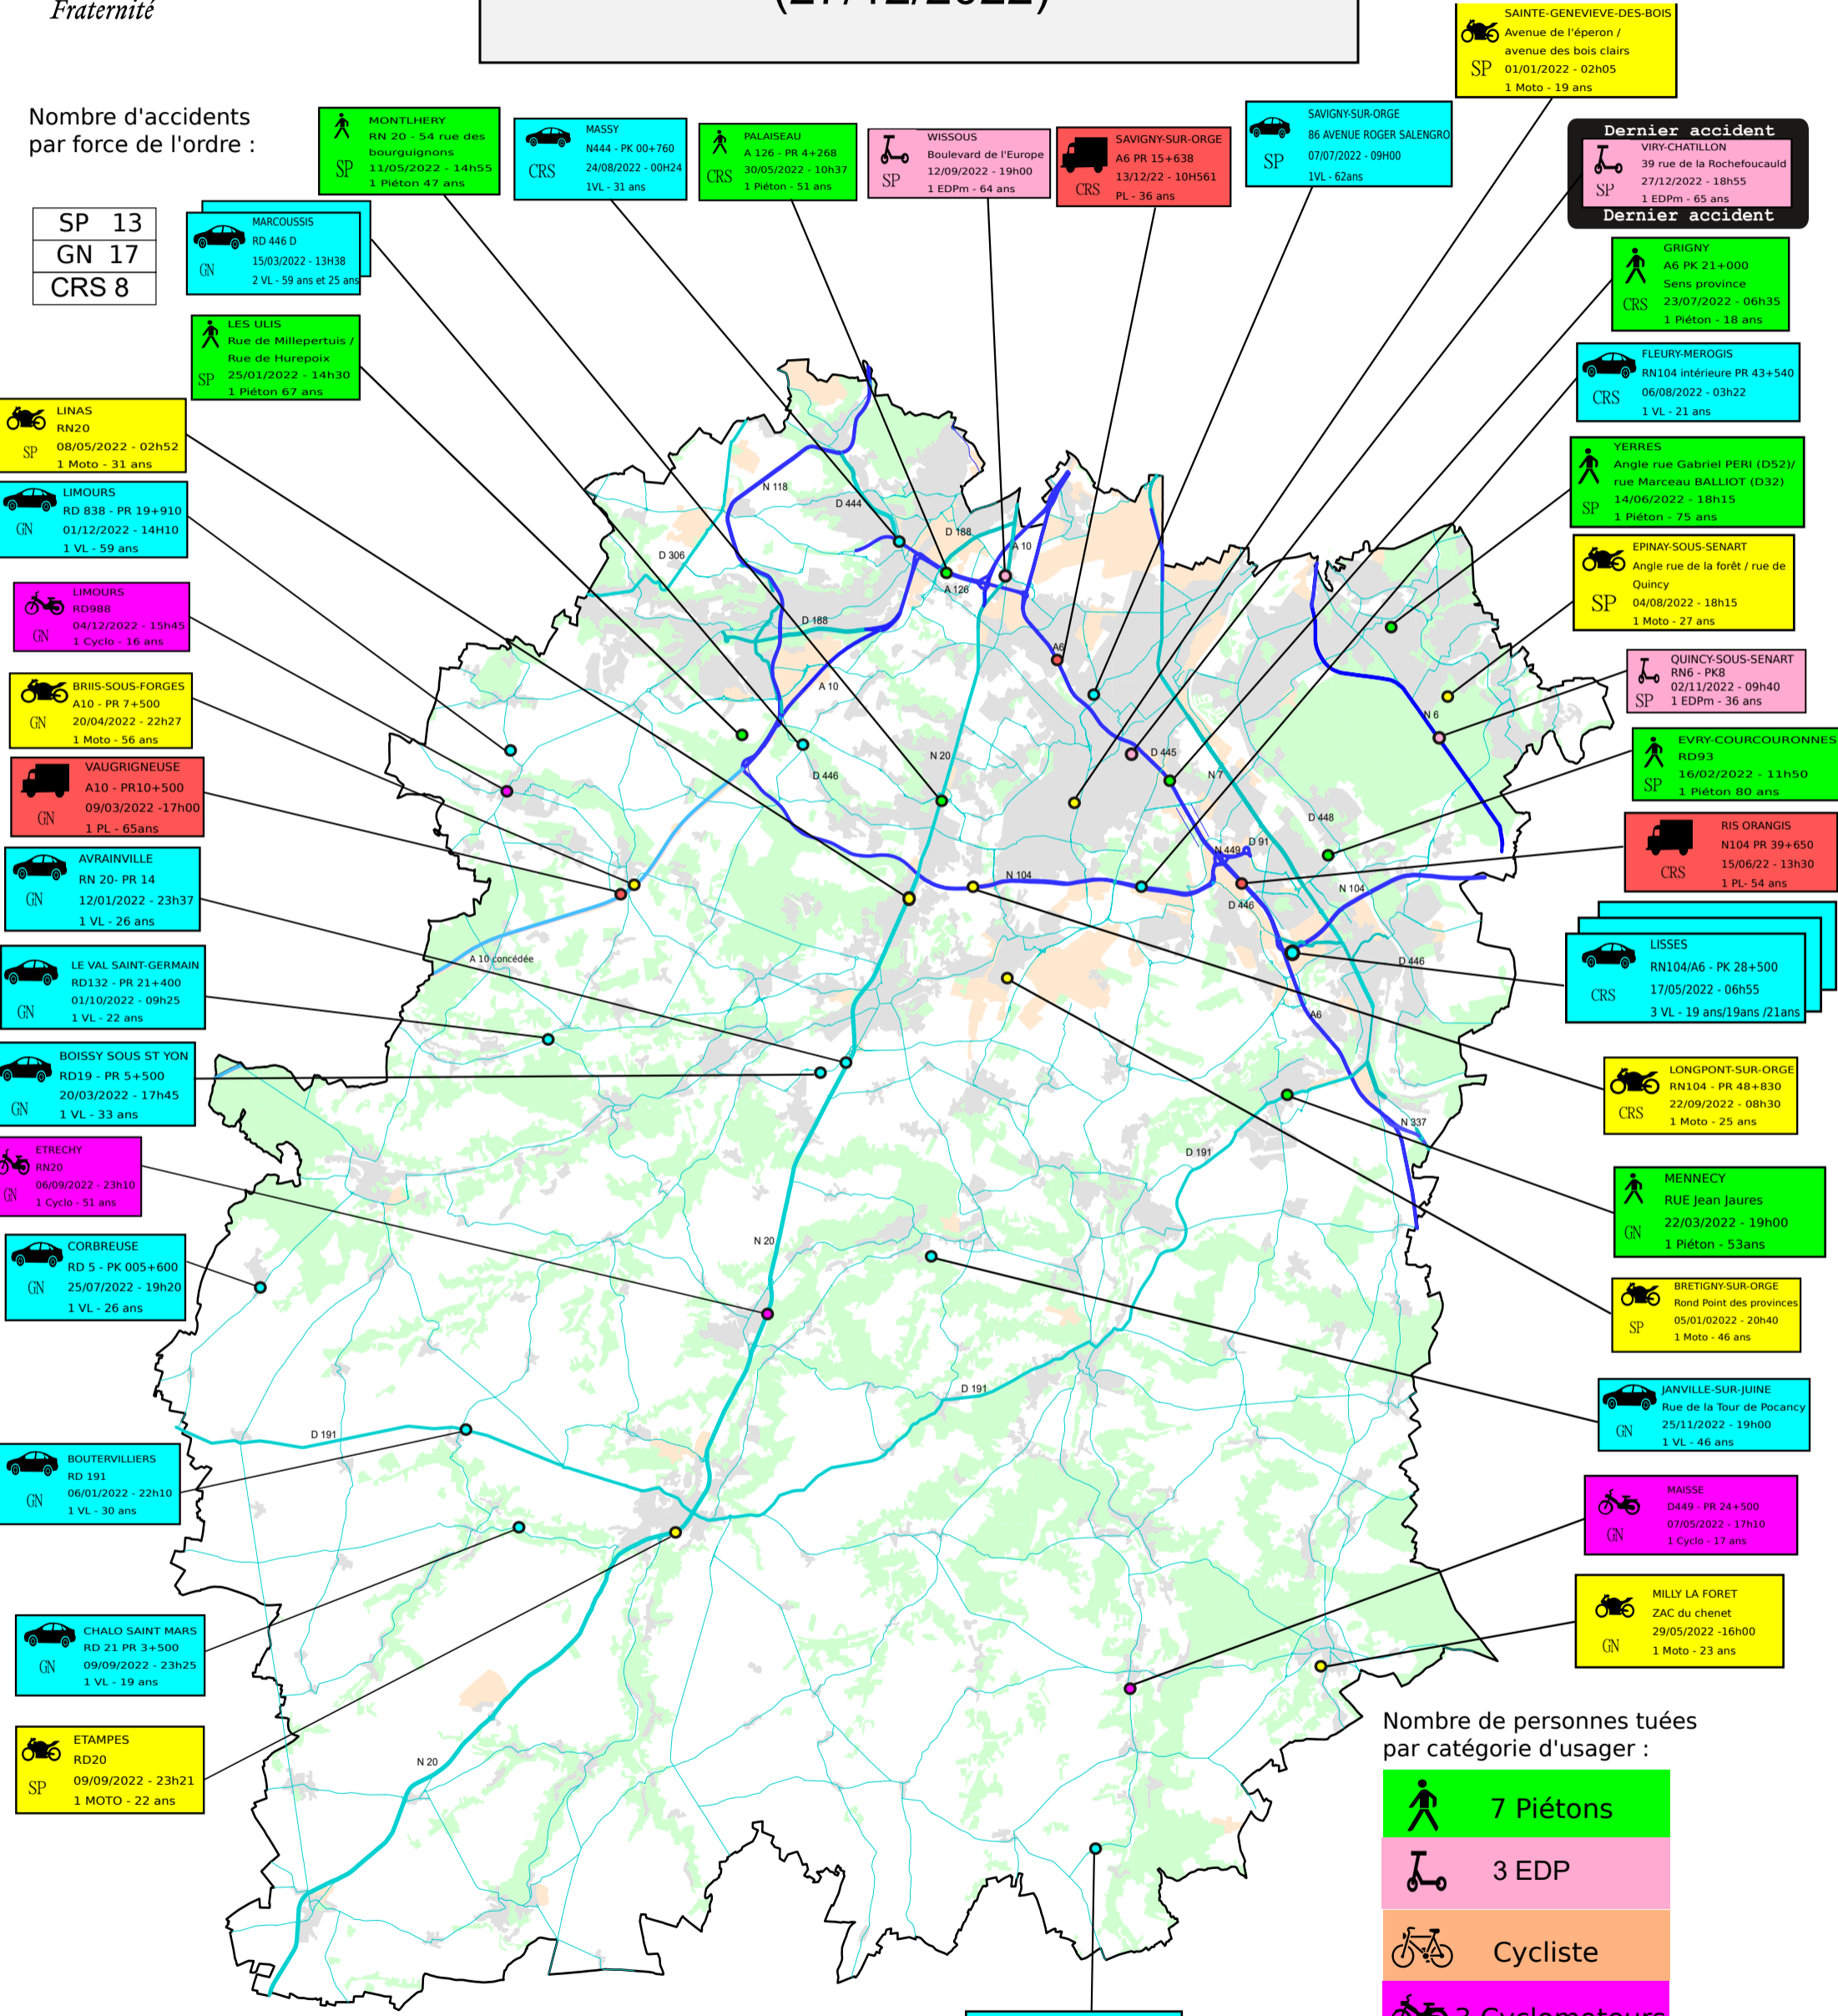

## 2022 Accidents mortels en Essonne 38 accidents - 41 personnes tuées (27/12/2022)

## SÉCURITÉ ROUTIÈRE VIVRE, ENSEMBLE

Nombre d'accidents par force de l'ordre :

SP	13
GN	17
CRS	8

**Dernier accident**  
VIRY-CHATILLON  
39 rue de la Rochefoucauld  
27/12/2022 - 18h55  
1 EDPm - 65 ans

**Dernier accident**  
GRIGNY  
A6 PK 21+000  
Sens province  
23/07/2022 - 06h35  
1 Piéton - 18 ans

**Dernier accident**  
EPINAY-SOUS-SENART  
Angle rue de la forêt / rue de  
Quincy  
04/08/2022 - 18h15  
1 Moto - 27 ans

**Dernier accident**  
QUINCY-SOUS-SENART  
RN6 - PK8  
02/11/2022 - 09h40  
1 EDPm - 36 ans

**Dernier accident**  
LONGPONT-SUR-ORGE  
RN104 - PR 48+830  
22/09/2022 - 08h30  
1 Moto - 25 ans

**Dernier accident**  
MENNECY  
RUE Jean Jaures  
22/03/2022 - 19h00  
1 Piéton - 53ans

**Dernier accident**  
BRETIQNY-SUR-ORGE  
Rond Point des provinces  
05/01/02022 - 20h40  
1 Moto - 46 ans