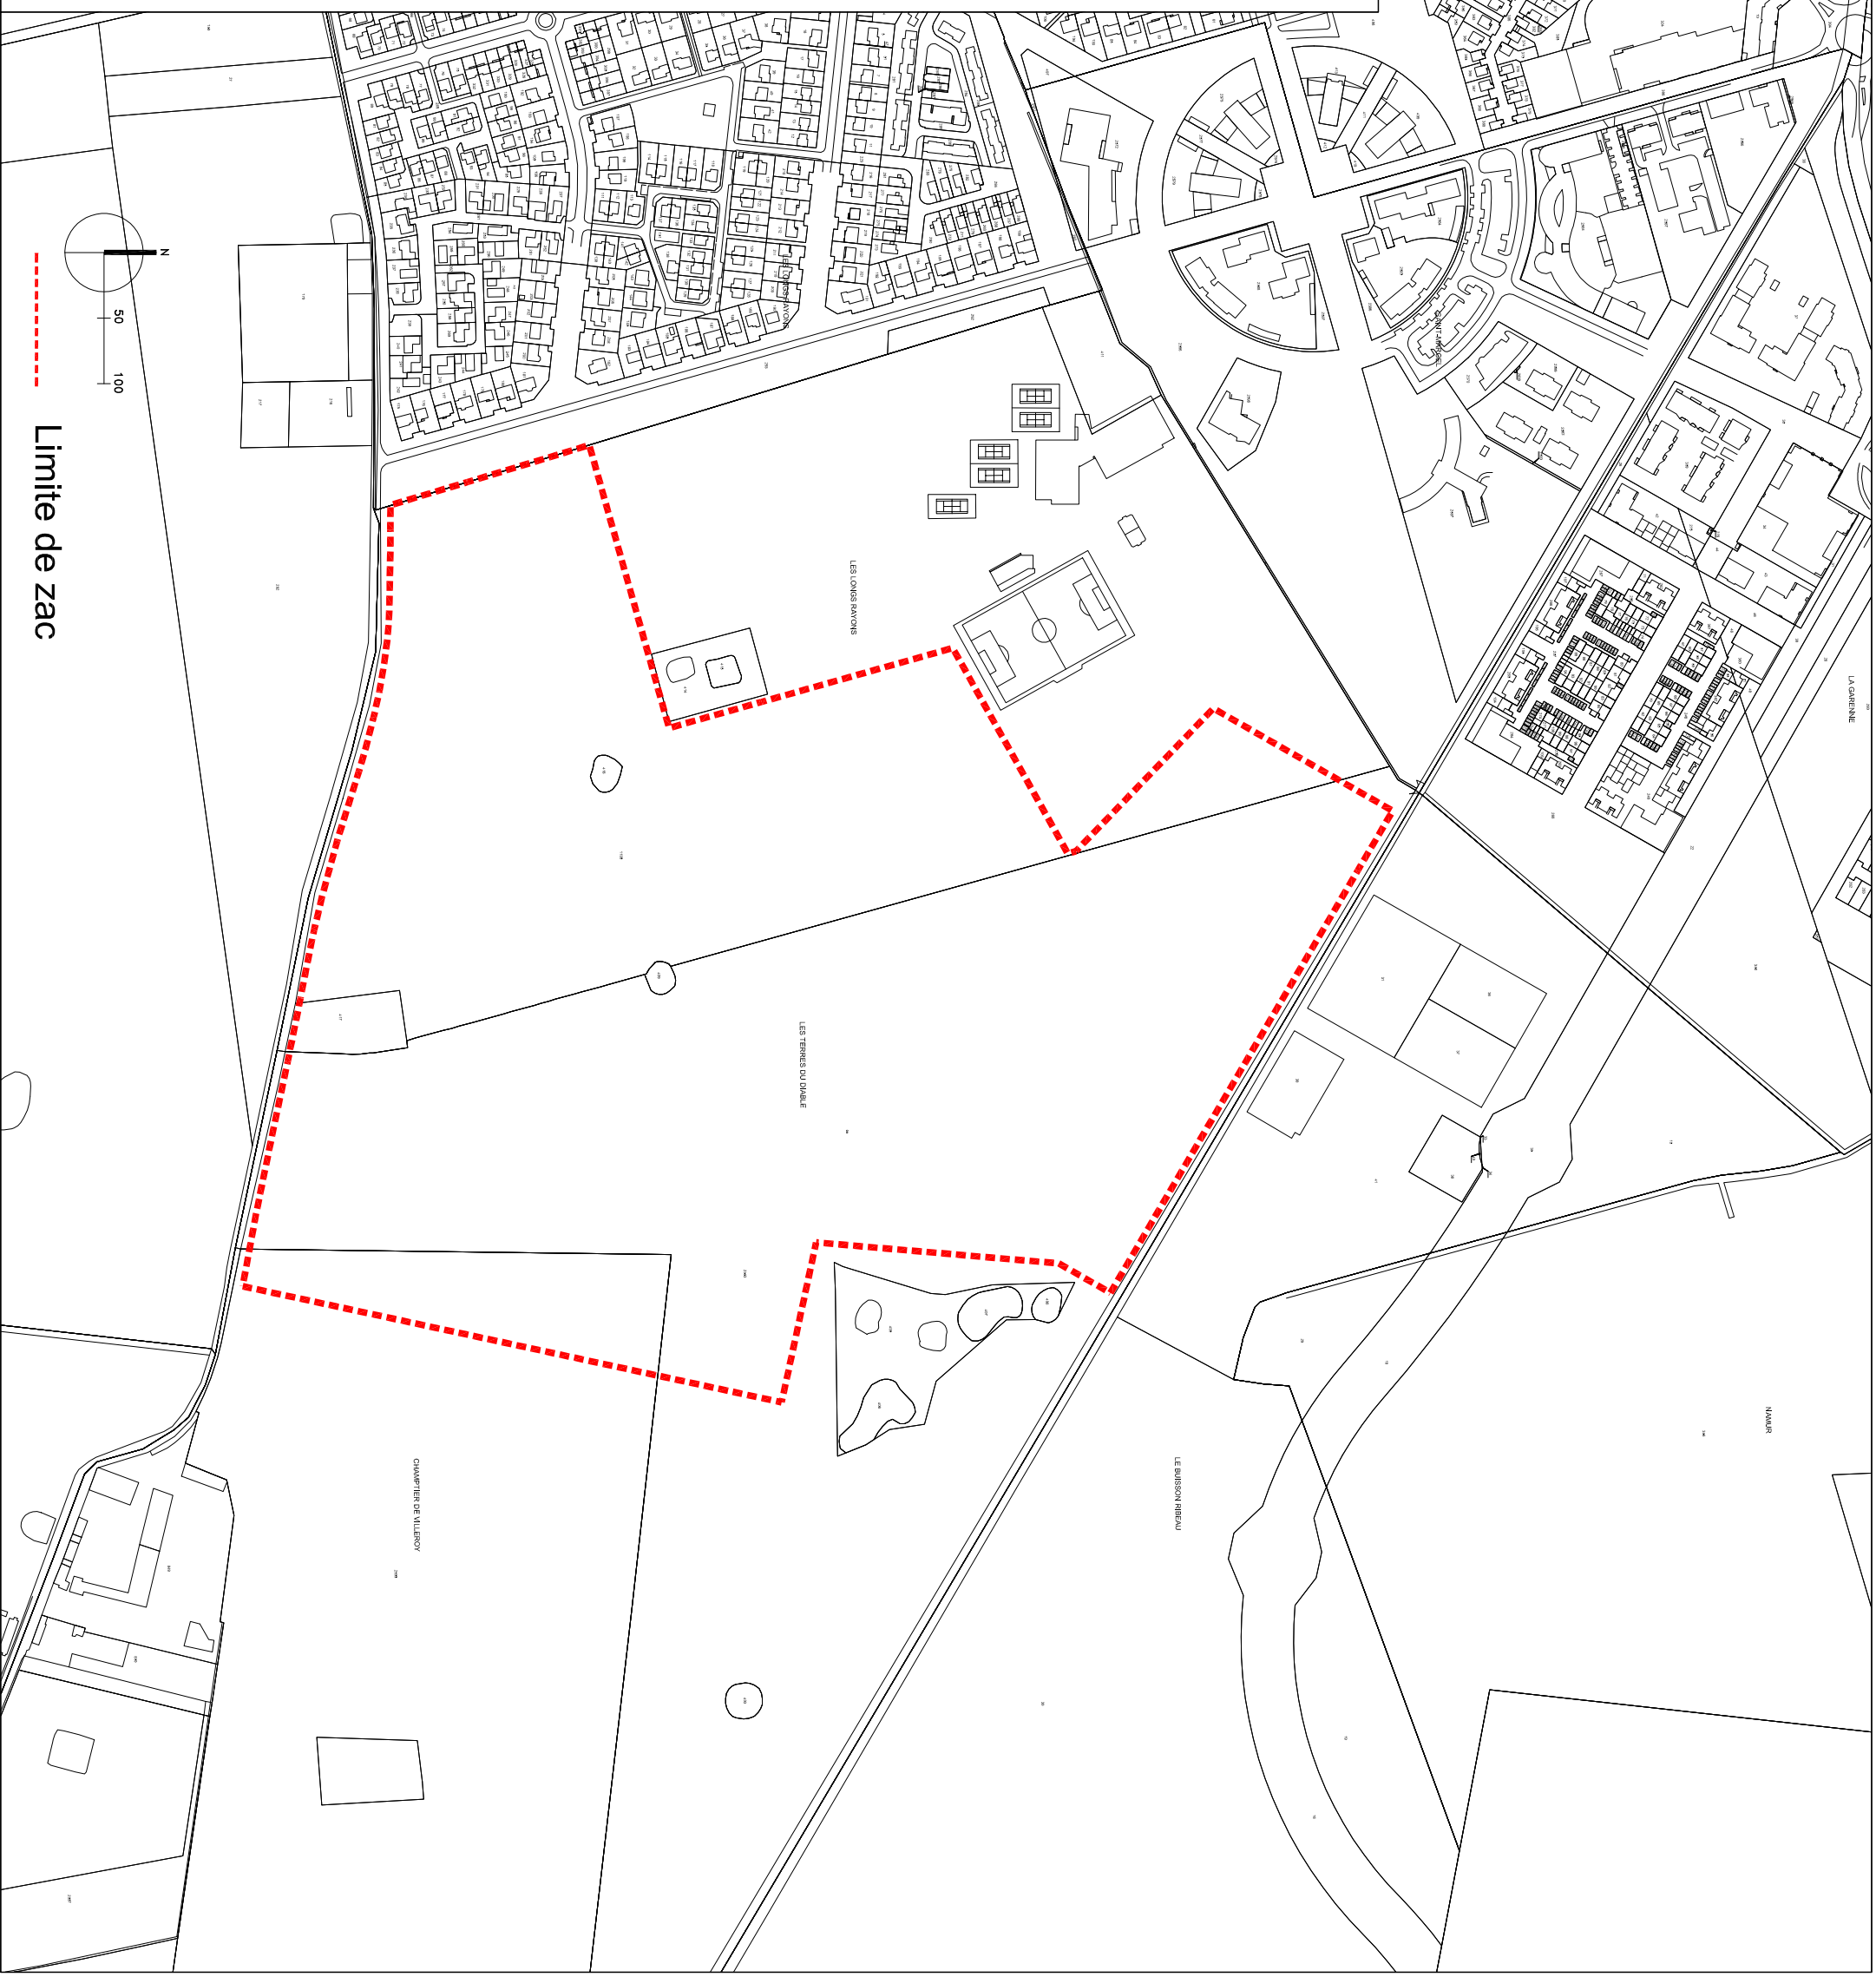

EPA SENART

ETABLISSEMENT PUBLIC D'AMENAGEMENT DE SENART

LA GRANGE LA PRENOTE 77547 SANGNY LE TEMPLE CEDEX

TEL 01 64 10 15 15 FAX 01 64 10 15 16

COMMUNE DE SAINT PIERRE DU PERRY

ZAC DE VILLERAY

DOSSIER DE CRÉATION

C.3 PLAN DE PÉRIMÈTRE

NOVEMBRE 2017

ÉCHELLE: 1/5000

Limite de zac