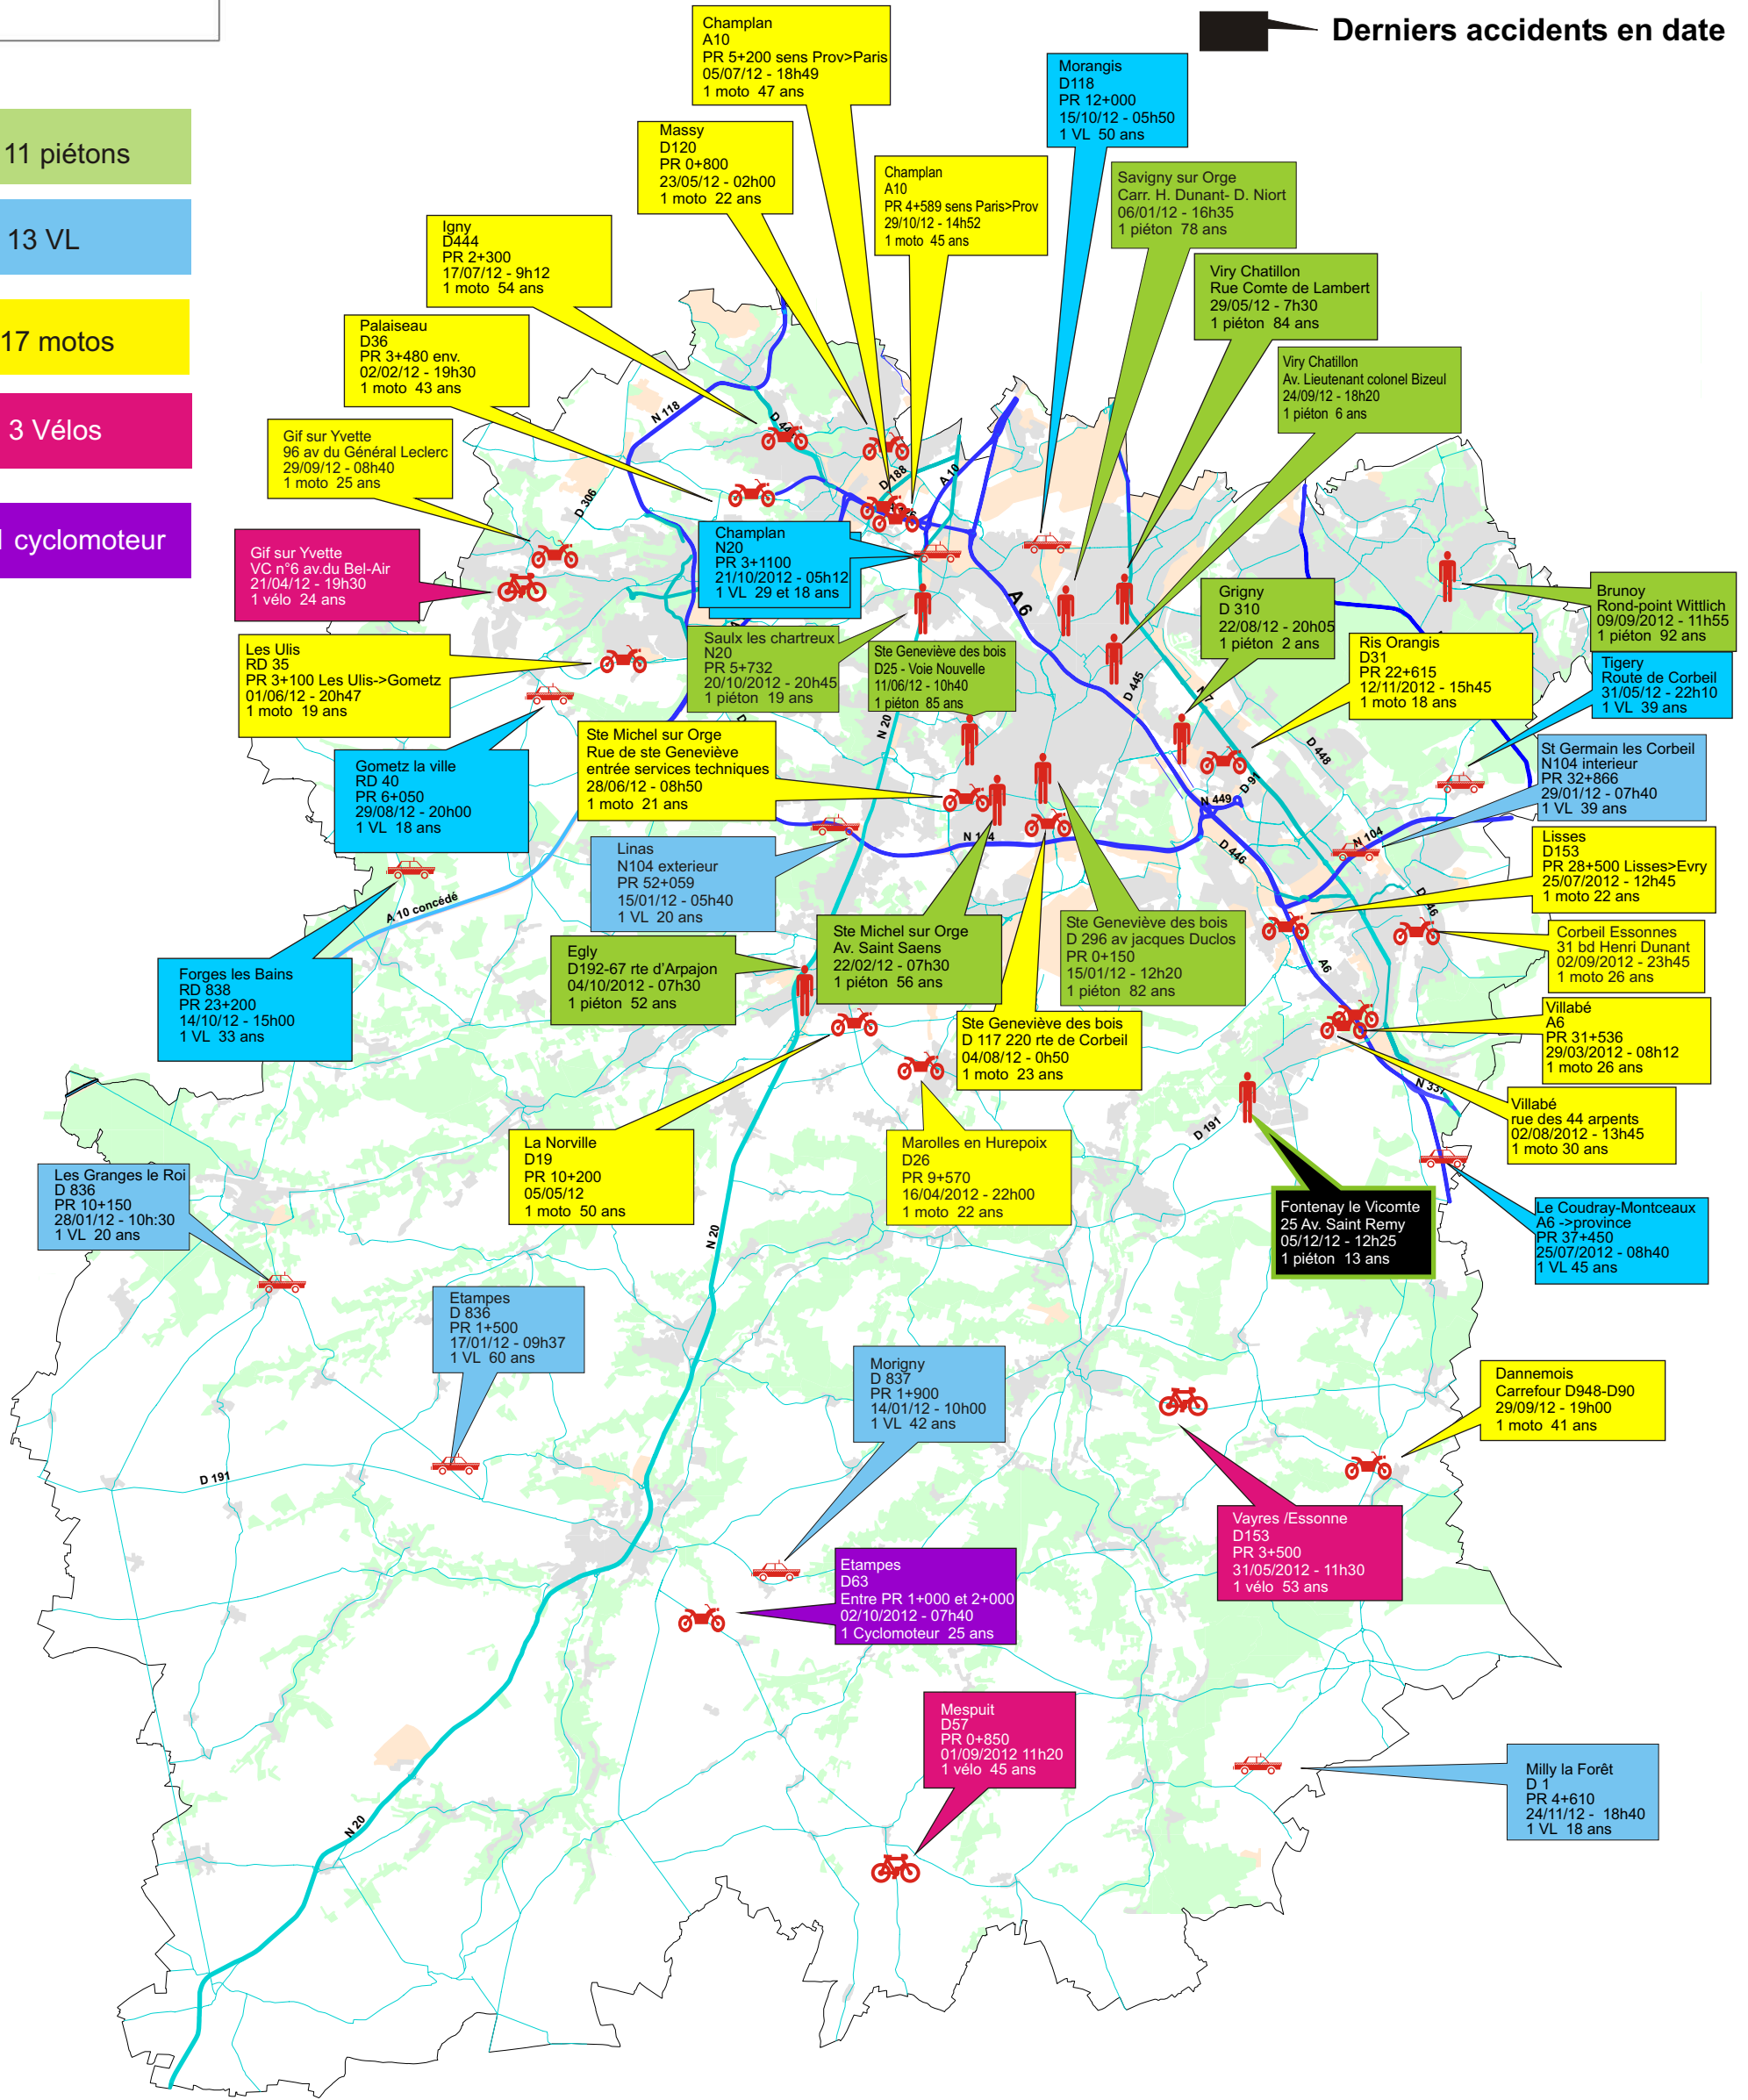

Accidents mortels 2012 (au 31-12- 2012 - 44 accidents- 45 tués)

-  11 piétons
-  13 VL
-  17 motos
-  3 Vélos
-  1 cyclomoteur

 Derniers accidents en date

 Réseau routier Etat

-  Type d'utilisateur tué
-  Tués multiples