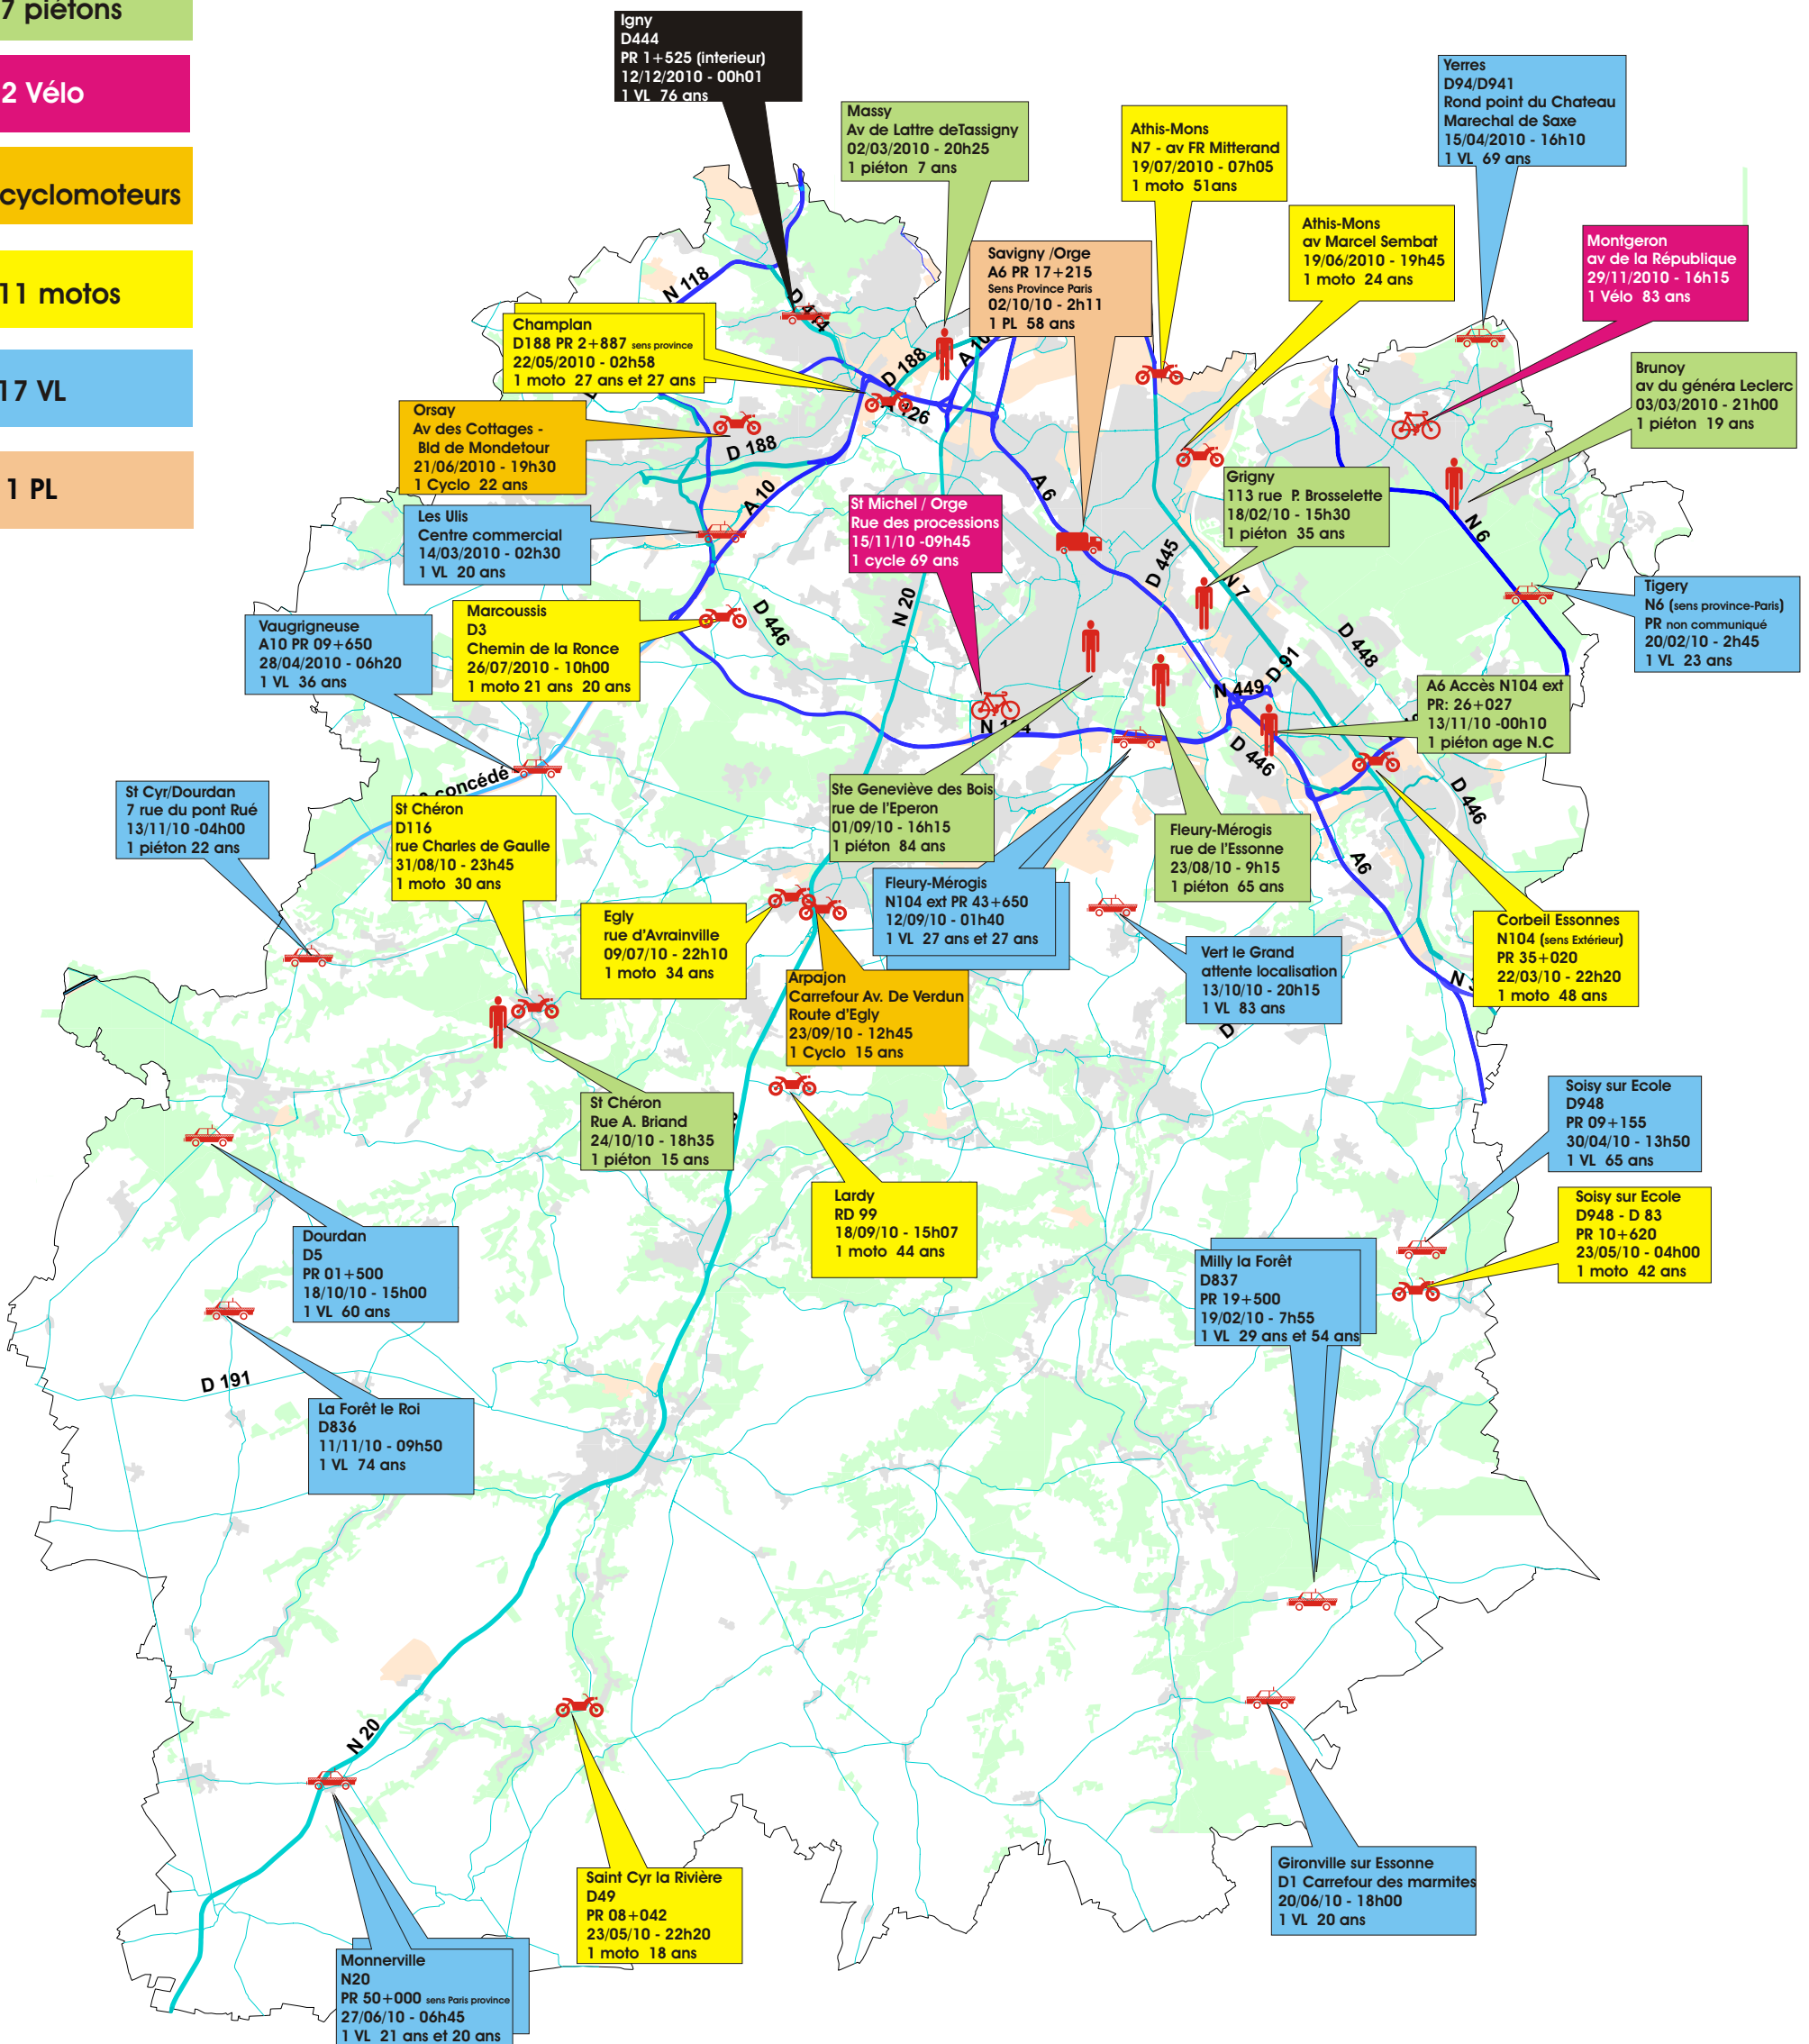

# Accidents mortels 2010 ( au 31- 12- 2010 - 36 accidents - 40 tués )

PRÉFET  
DE L'ESSONNE

➔ Dernier accident en date

 7 piétons

 2 Vélo

 2 cyclomoteurs

 11 motos

 17 VL

 1 PL

— Réseau routier Etat

Type d'utilisateur tué

Tués multiples