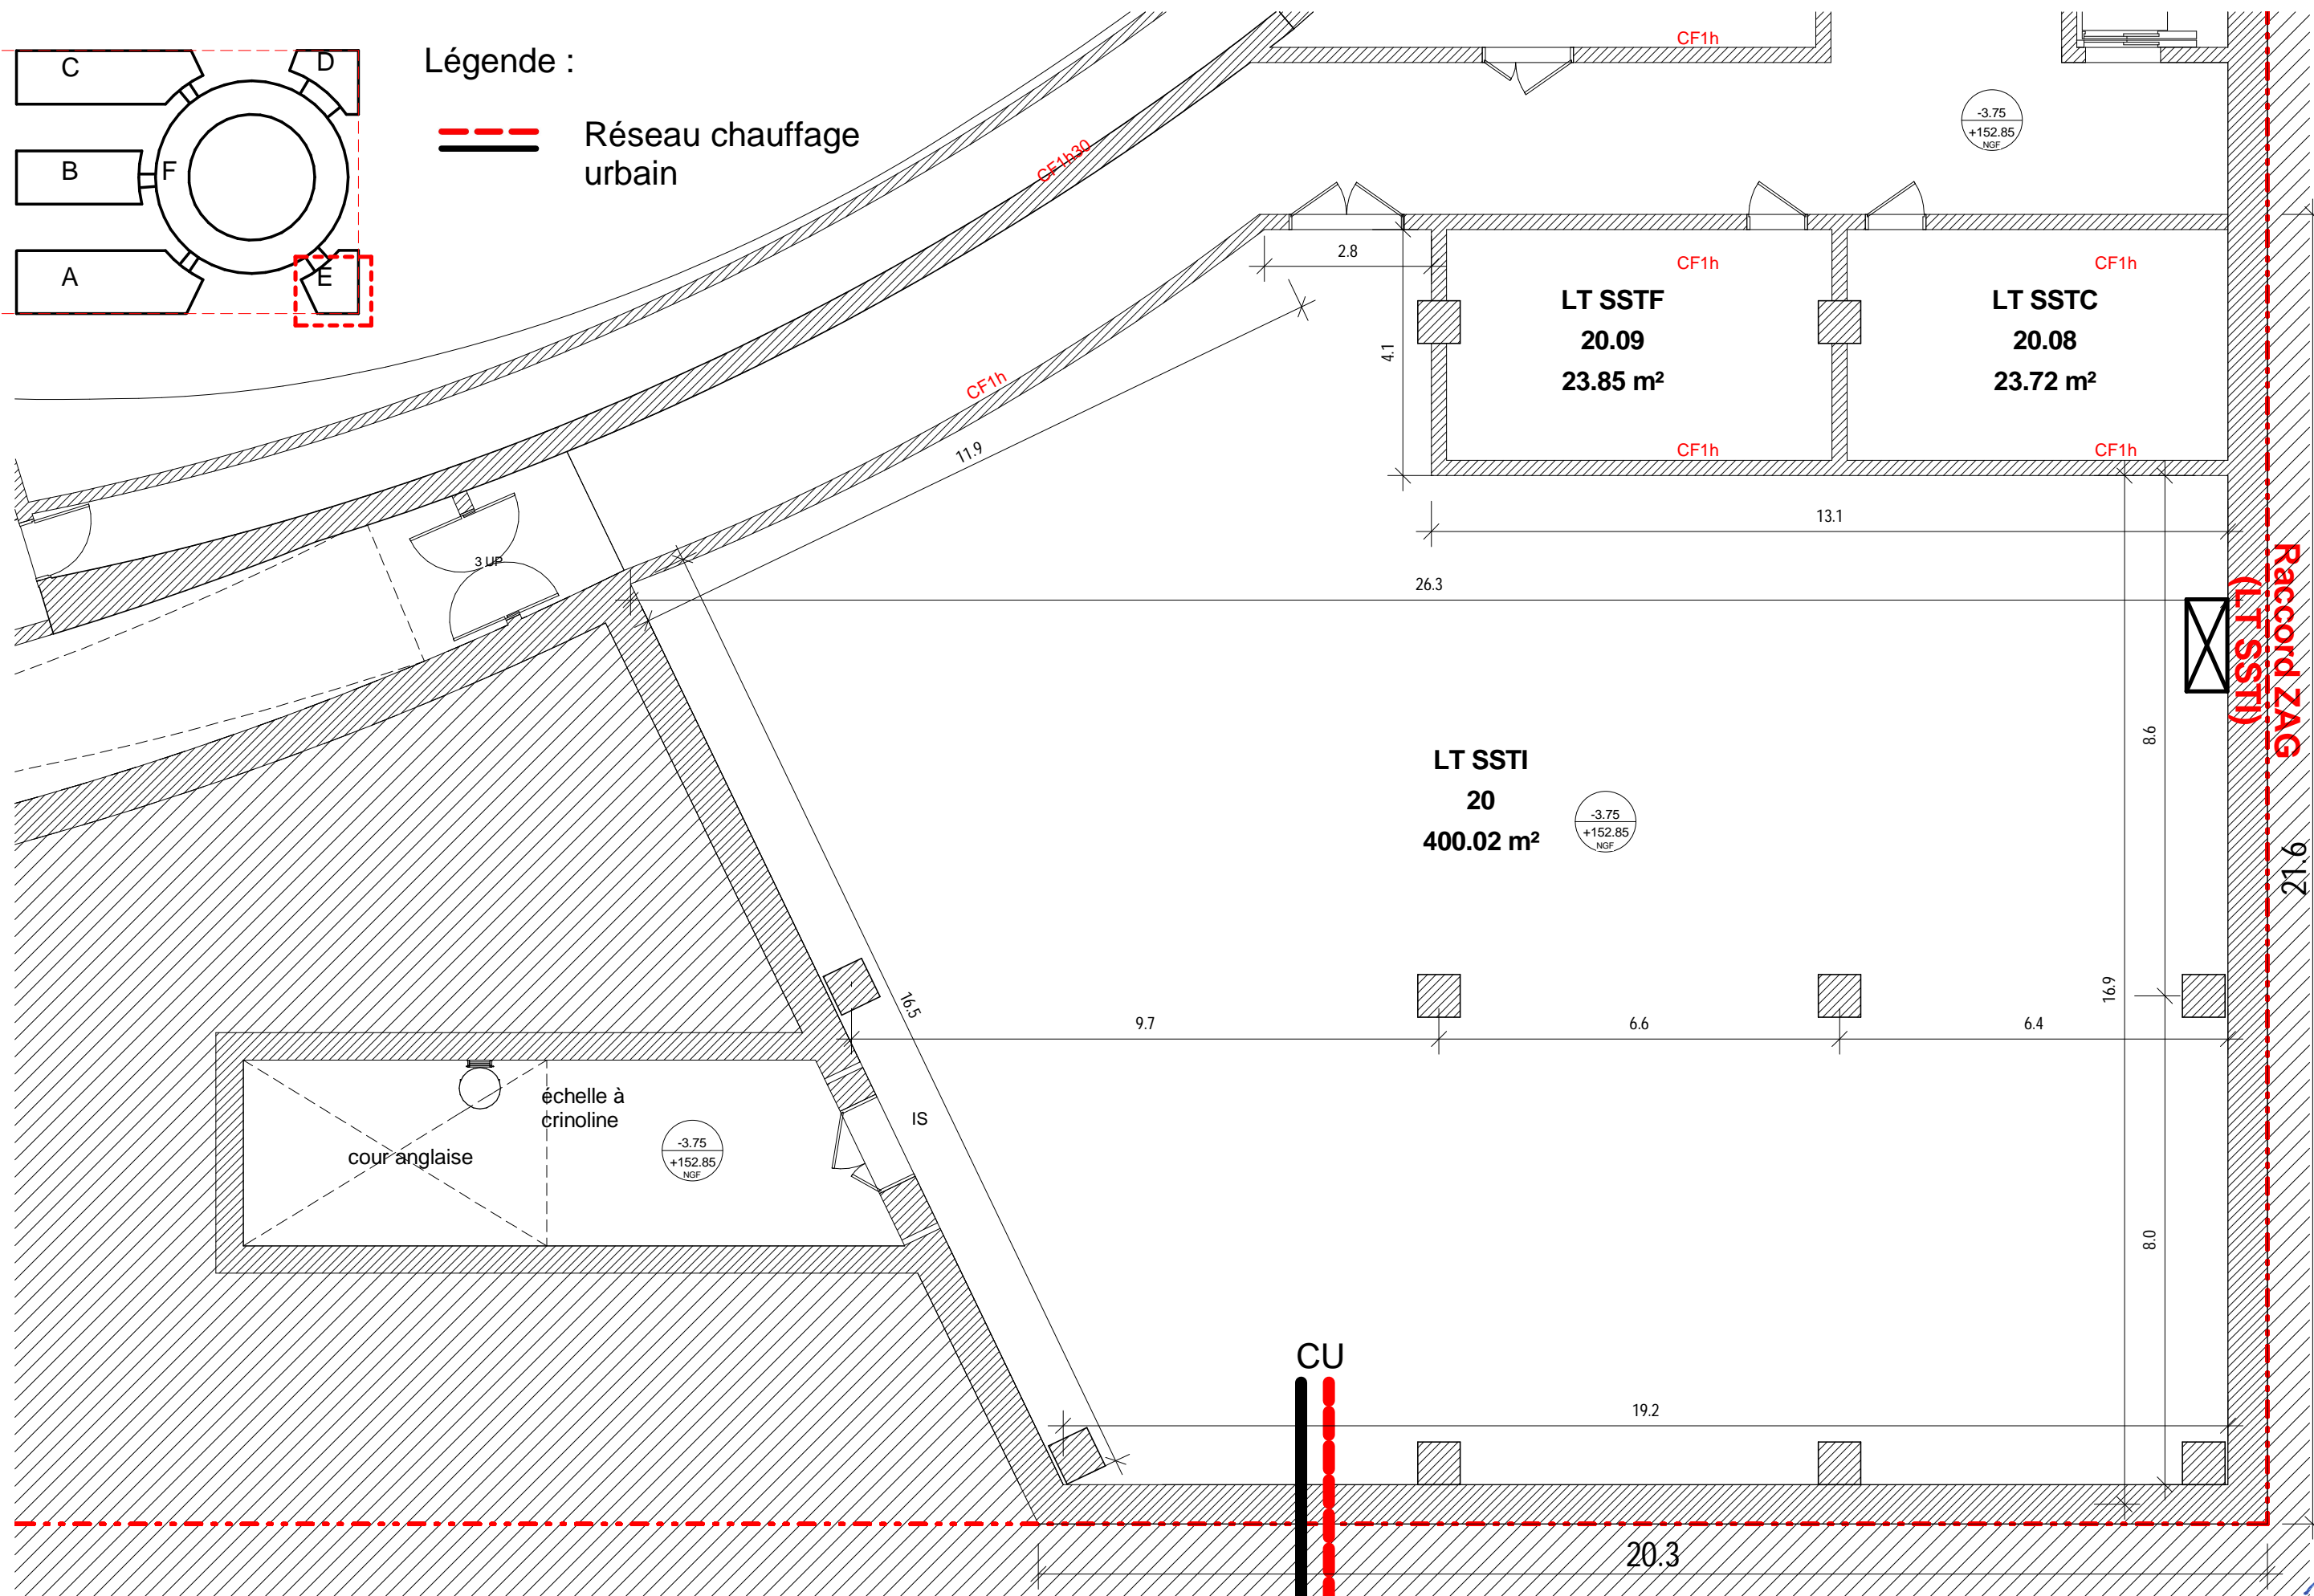

Légende :

 Réseau chauffage urbain

PROJET	Détail Local SSTI - Plan de niveau S1-LT	PROJET	PHASE	EMETTEUR	LOT	NIVEAU	ZONE	TYPE	NUMERO	INDICE	ECHELLE	DATE	FOLIO
CENTRE DE RECHERCHES SERVIER PARIS SACLAY		SRV	PC	W&A	ARC	S1LT	TZ	DET	ANX6	00	1/100	22/12/2017	

Référence CAP :