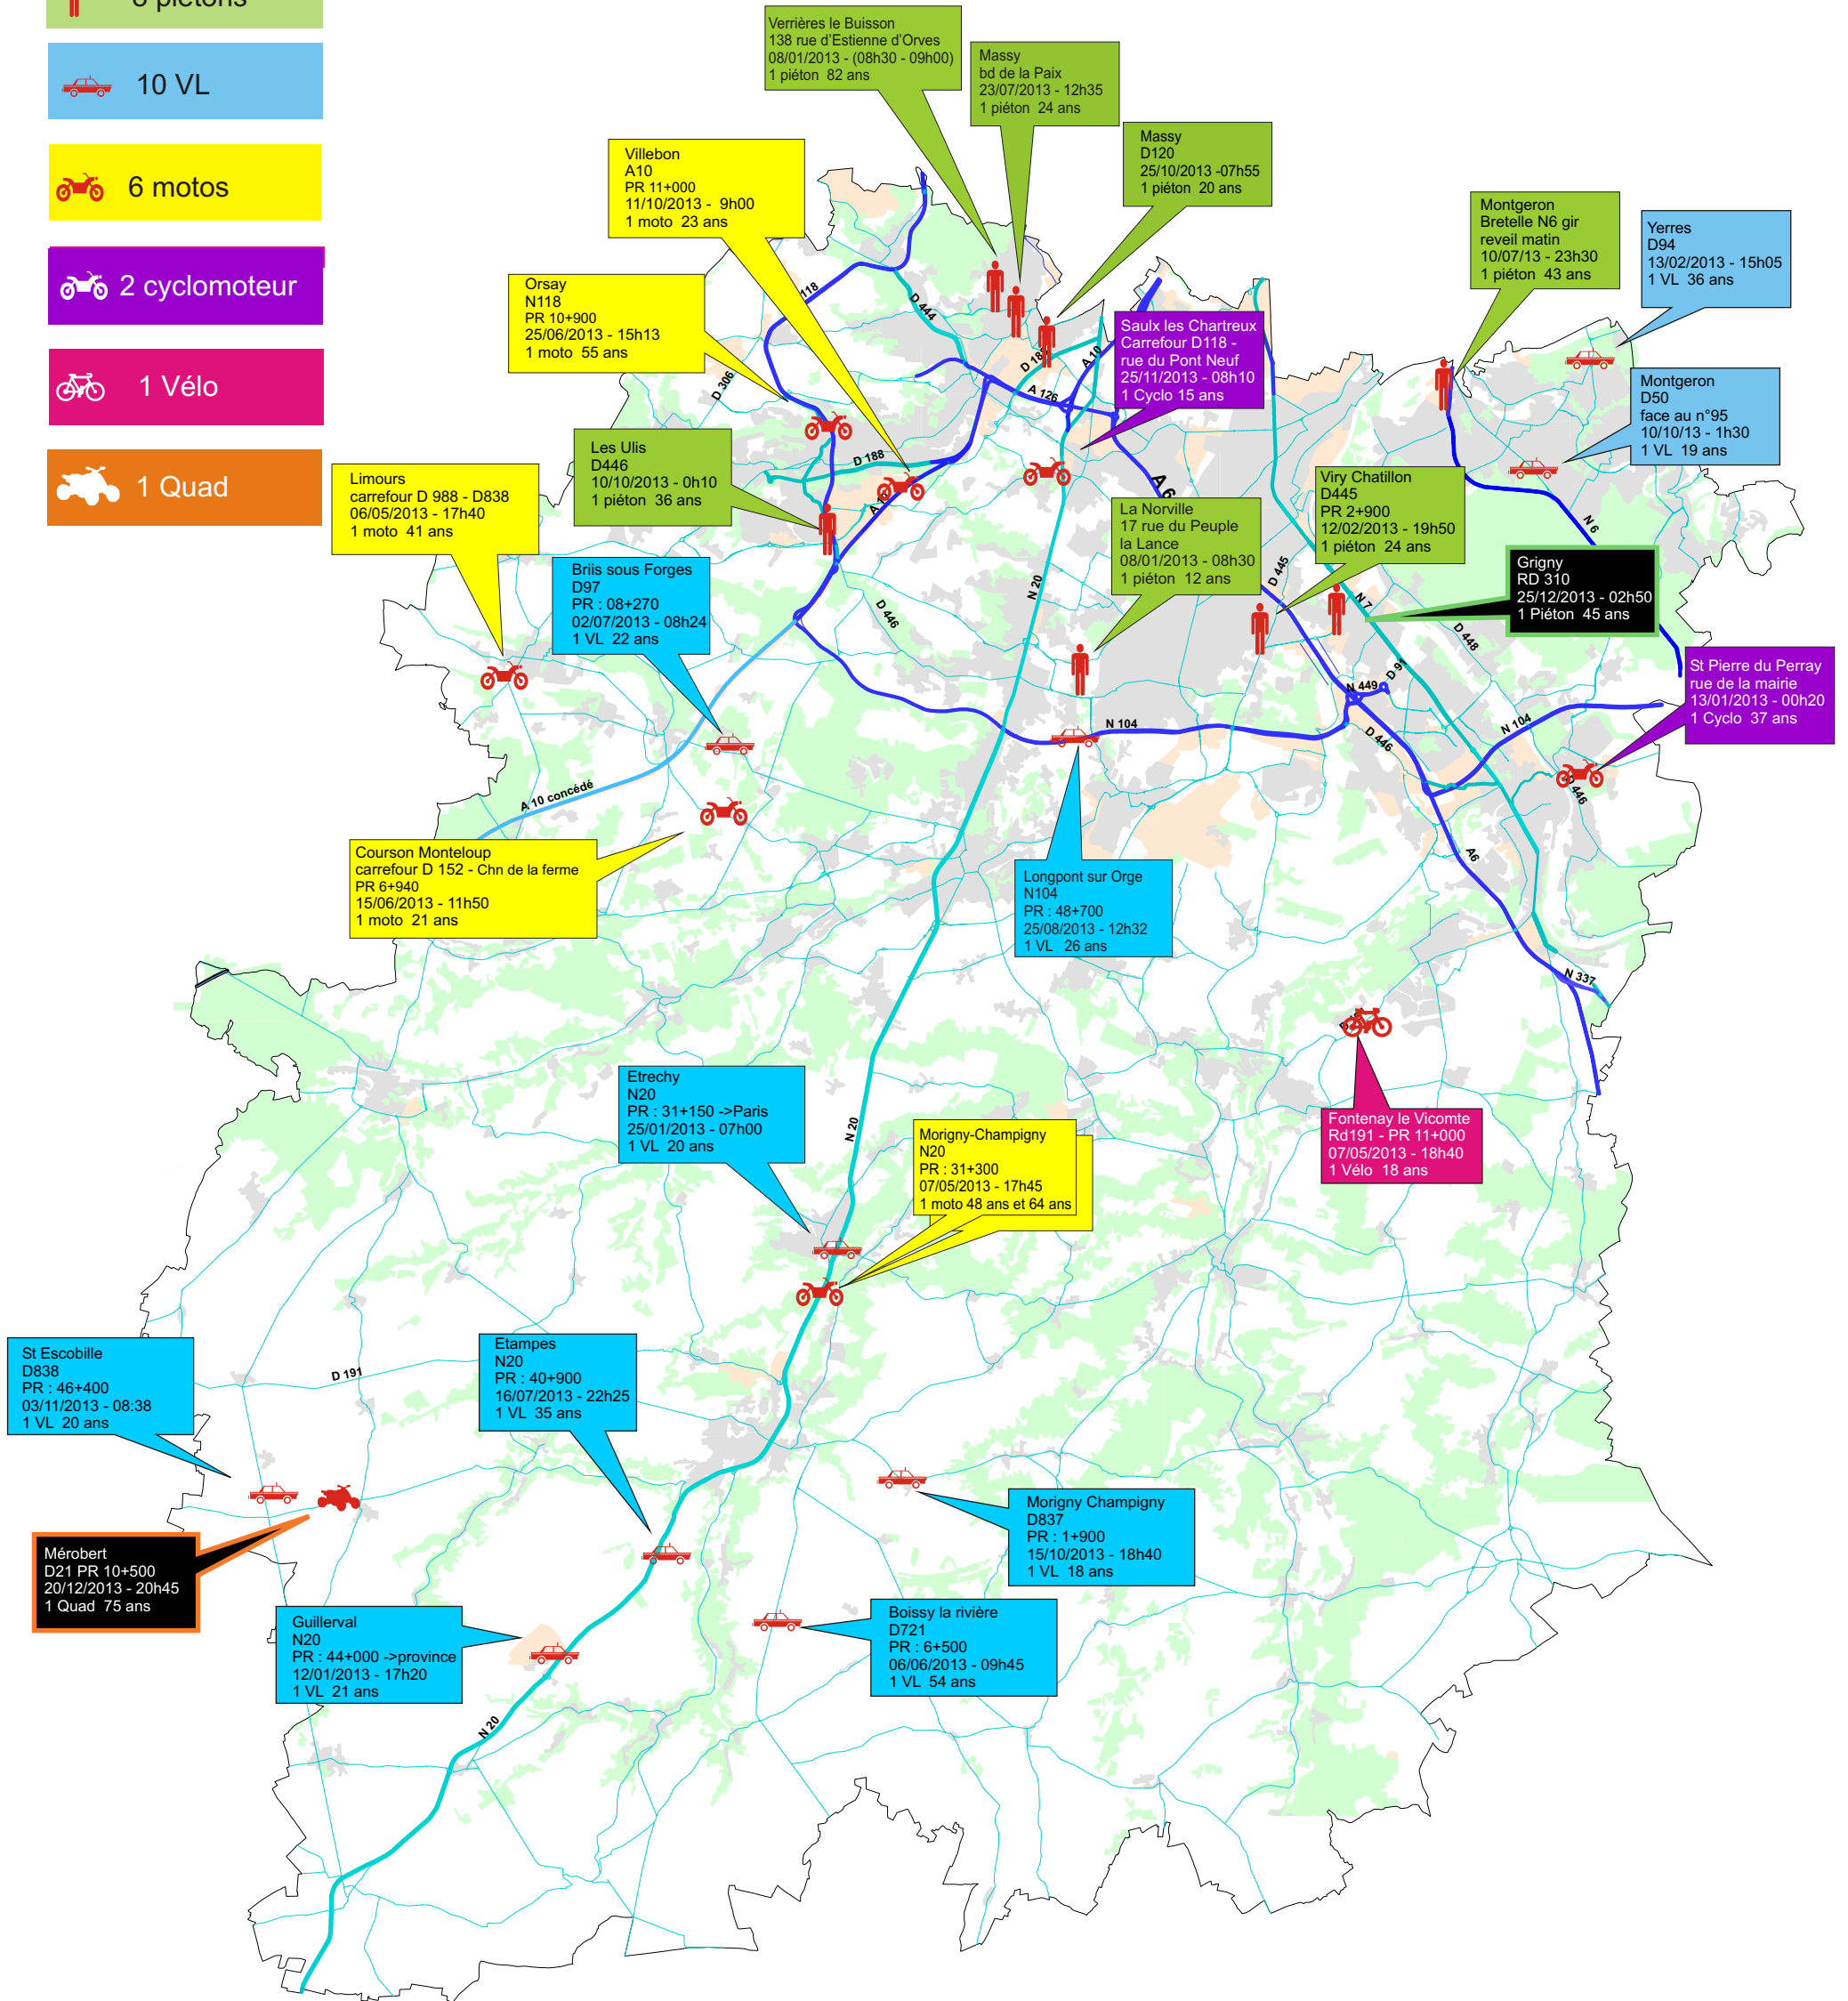

# Accidents mortels 2013 ( au 31-12-2013 - 27 accidents - 28 tués )

 Derniers accidents en date

-  8 piétons
-  10 VL
-  6 motos
-  2 cyclomoteur
-  1 Vélo
-  1 Quad

 Réseau routier Etat

Type d'utilisateur tué

Tués multiples